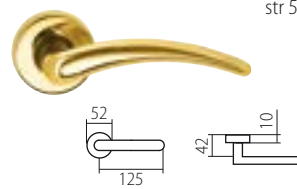

BRAVO P 941
str 50