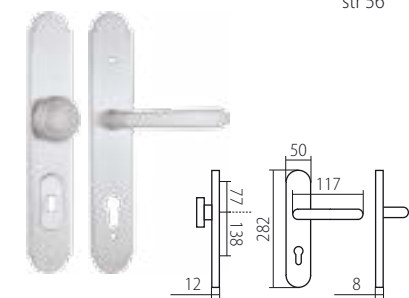

DAVID HTSI 4500 DEF ELEGANT

str 56