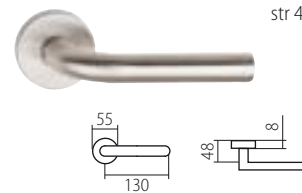

UFO H 1801 M FS

str 45