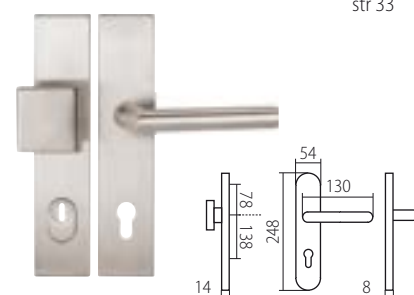

PŘEHLED MODELŮ KOVÁNÍ DLE POVRCHŮ

A mosaz leštěná lakovaná

str 56

str 57

str 56

str 50

str 57

ABR mosaz patina lakovaná

str 43

str 43

E matná nerez

str 37

E matná nerez

str 39

str 34

str 38

str 36

str 42

str 33