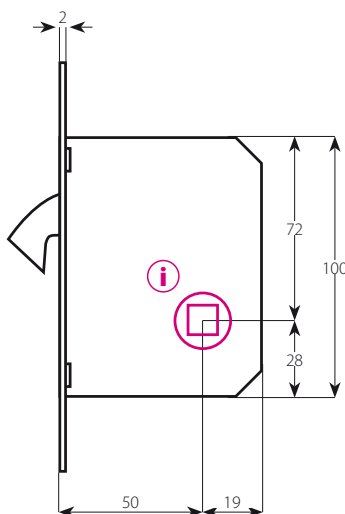

ROZMĚRY (mm)

ROZMĚRY

FRÉZOVACÍ OTVOR

hloubka 11 mm

- i** Shodná příprava pro provedení:
- BB** pro obyčejný klíč
 - PZ** pro cylindrickou vložku
 - WC** provedení s WC klíčkou

SADY PRO POSUVNÉ DVEŘE

■ Rozměry naleznete na www.twin.cz