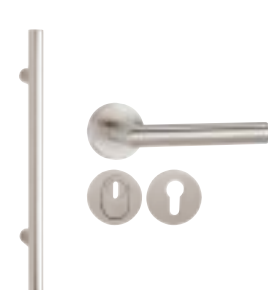

VISION DEF/MADLO BEZPEČNOSTNÍ

str 33