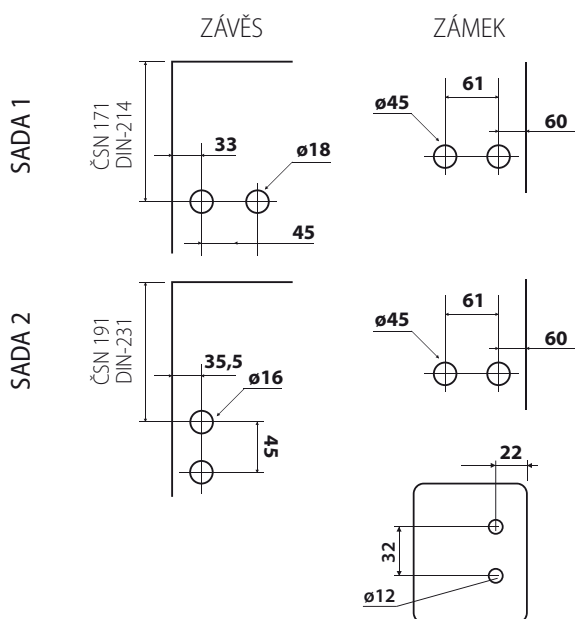

NI-SAT
matný nikl

NI-SAT
matný nikl

E
matná nerez

- F9 elox hliník barva nerez
- F1 stříbrný elox

- F1 stříbrný elox
- F9 elox hliník barva nerez

QUATRO, CREATIVE, BARI, ARCO

CENÍK

		bez DPH	s DPH	bez DPH	s DPH
DVEŘNÍ ZÁVĚS KLASIK					
E					
1 BODOVÝ H 6215	PÁR	3287 Kč	3977 Kč	€ 117,40	€ 140,88
2 BODOVÝ H 6315	PÁR	3571 Kč	4321 Kč	€ 127,60	€ 153,12
DVEŘNÍ ZÁVĚS QUATRO, BARI, CREATIVE, ARCO					
E					
1 BODOVÝ H 6225	PÁR	3287 Kč	3977 Kč	€ 117,40	€ 140,88
2 BODOVÝ H 6325	PÁR	3571 Kč	4321 Kč	€ 127,60	€ 153,12
DVEŘNÍ ZÁVĚS QUATRO, BARI, CREATIVE, ARCO					
F1					
1 BODOVÝ H 6225	PÁR	1813 Kč	2194 Kč	€ 64,80	€ 77,76
2 BODOVÝ H 6325	PÁR	2380 Kč	2880 Kč	€ 85,00	€ 102,00
NI-SAT					
Rámový díl H 6844	KS	112 Kč	136 Kč	€ 4,00	€ 4,80
CH-P					
ZAJIŠŤOVACÍ ZÁSTRČ H 6009	KS	3774 Kč	4567 Kč	€ 134,80	€ 161,76
E					
ZAJIŠŤOVACÍ ZÁSTRČ H 6009	KS	3391 Kč	4103 Kč	€ 121,20	€ 145,44
NI-SAT					
ZÁVĚS NA KYVNÉ DVEŘE G 6856	PÁR	8020 Kč	9704 Kč	€ 286,50	€ 343,80
NI-SAT					
ZÁVĚS NA KYVNÉ DVEŘE G 6852	PÁR	5613 Kč	6792 Kč	€ 200,50	€ 240,60
F1/F9					
WC vložka H 6890/91	KS	1074 Kč	1300 Kč	€ 38,40	€ 46,08
E					
MUŠLE NA SKLO GUIDA H 50/65N	SADA	1363 Kč	1649 Kč	€ 48,70	€ 58,44
F1 / F9					
MUŠLE NA SKLO HR 6401K	SADA	1480 Kč	1791 Kč	€ 52,90	€ 63,48
F1 / F9					
MUŠLE NA SKLO HR 6403 K	SADA	1480 Kč	1791 Kč	€ 52,90	€ 63,48

DOPLŇKY

TECHNICKÉ VÝKRESY

QUATRO, CREATIVE, BARI, KLASIK

technický výkres
PROTIKUS ke kování sklo