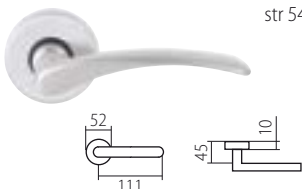

STREET P 280 HR

str 54