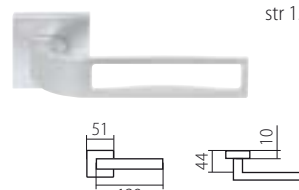

LEAF P 1520

str 13