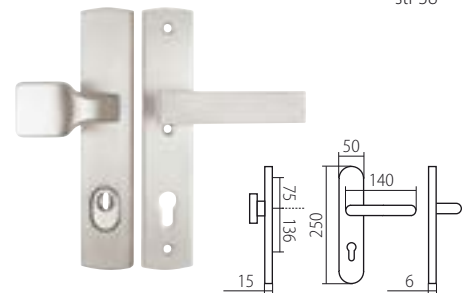

HARMONIA HTSI DEF
str 35

HARMONIA ROZMĚRY

* Tloušťka štítu s DEF 15mm, bez DEF 12mm
Prostor pro cylindr. vložku v překrytce DEF 12-18mm

F9 elox barva nerez

HARMONIA HTSI DEF
str 35

KLEOPATRA DEF
str 35

ZEUS CARLA HTSI DEF
str 38