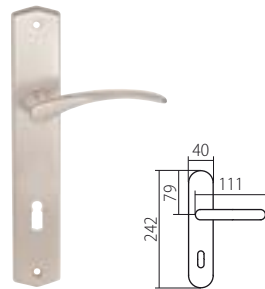

MORON BA 1180
str 54