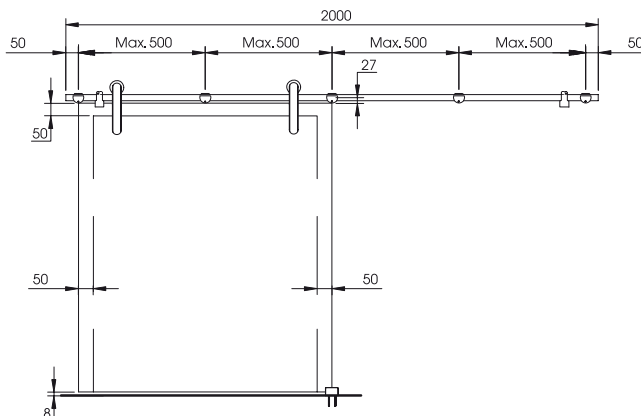

ROZMĚRY

CENÍK

bez DPH s DPH bez DPH s DPH

MONTÁŽ NA STĚNU 2 M (KOLEJNICE)

TECHNIC SKLO JD do 100kg / E	SADA	20227 Kč	24475 Kč	€ 722,40	€ 866,88
TECHNIC SKLO SOFT JD do 60kg / E	SADA	30106 Kč	36428 Kč	€ 1075,20	€ 1290,24

sada obsahuje: kolejniční 2m, 2x vozík s úchytem na sklo, 2x koncový doraz, 2x boční krytka kolejničnice, 1x vodící trn (sada soft obsahuje soft dojezd)

MONTÁŽ NA STĚNU 2,4 M (KOLEJNICE)

TECHNIC SKLO JD do 100kg / E	SADA	21756 Kč	26325 Kč	€ 777,00	€ 932,40
TECHNIC SKLO SOFT JD do 60kg / E	SADA	31634 Kč	38277 Kč	€ 1129,80	€ 1355,76

MONTÁŽ NA STĚNU 2 M (KOLEJNICE)

TECHNIC DŘEVO JD do 100kg / E	SADA	25931 Kč	31377 Kč	€ 926,10	€ 1111,32
TECHNIC DŘEVO SOFT JD do 60kg / E	SADA	35809 Kč	43329 Kč	€ 1278,90	€ 1534,68

sada obsahuje: kolejniční 2m, 2x vozík s úchytem na dřevo, 2x koncový doraz, 2x boční krytka kolejničnice, 1x vodící trn (sada soft obsahuje soft dojezd)

MONTÁŽ NA STĚNU 2,4 M (KOLEJNICE)

TECHNIC DŘEVO JD do 100kg / E	SADA	28224 Kč	34151 Kč	€ 1008,00	€ 1209,60
TECHNIC DŘEVO SOFT JD do 60kg / E	SADA	38102 Kč	46104 Kč	€ 1360,80	€ 1632,96

sada obsahuje: kolejniční 2,4m, 2x vozík s úchytem na dřevo, 2x koncový doraz, 2x boční krytka kolejničnice, 1x vodící trn (sada soft obsahuje soft dojezd)

MONTÁŽ NA STĚNU 2 M (KOLEJNICE)

TECHNIC II DŘEVO JD do 100kg / E	SADA	20815 Kč	25186 Kč	€ 743,40	€ 892,08
TECHNIC II DŘEVO SOFT JD do 60kg / E	SADA	30635 Kč	37068 Kč	€ 1094,20	€ 1313,04

sada obsahuje: kolejniční 2m, 2x vozík s úchytem na dřevo, 2x koncový doraz, 2x boční krytka kolejničnice, 1x vodící trn (sada soft obsahuje soft dojezd)

MONTÁŽ NA STĚNU 2,4 M (KOLEJNICE)

TECHNIC II DŘEVO JD do 100kg / E	SADA	22339 Kč	27030 Kč	€ 797,90	€ 957,48
TECHNIC II DŘEVO SOFT JD do 60kg / E	SADA	32217 Kč	38983 Kč	€ 1150,70	€ 1380,84

DOPLŇKOVÉ SADY

montáž před zárubeň 2m sklo	SADA	5875 Kč	7109 Kč	€ 209,90	€ 251,88

stavitelný díl +18-27mm

montáž před zárubeň 2,4m sklo	SADA	7409 Kč	8965 Kč	€ 264,70	€ 317,64

stavitelný díl +18-27mm

montáž před zárubeň 2m dřevo	SADA	7621 Kč	9221 Kč	€ 272,20	€ 326,64

stavitelný díl +18-27mm

montáž před zárubeň 2,4m dřevo	SADA	8732 Kč	10566 Kč	€ 311,90	€ 374,28

stavitelný díl +18-27mm

montáž na skleněnou stěnu 2m	SADA	9676 Kč	11708 Kč	€ 345,60	€ 414,72

montáž na skleněnou stěnu 2,4m	SADA	11611 Kč	14049 Kč	€ 414,70	€ 497,64

montáž na skleněnou stěnu 2m SOFT	SADA	11979 Kč	14495 Kč	€ 427,90	€ 513,48

montáž na skleněnou stěnu 2,4m SOFT	SADA	13915 Kč	16837 Kč	€ 497,00	€ 596,40

montáž na strop 2m	SADA	15146 Kč	18327 Kč	€ 541,00	€ 649,20

montáž na strop 2,4m	SADA	18175 Kč	21992 Kč	€ 649,20	€ 779,04

spojka kolejničnice	KS	859 Kč	1039 Kč	€ 30,70	€ 36,84

HR krytka vozíku	PÁR	2300 Kč	2783 Kč	€ 82,20	€ 98,64

doraz pro dvoukřídlé dveře	KS	3851 Kč	4660 Kč	€ 137,60	€ 165,12