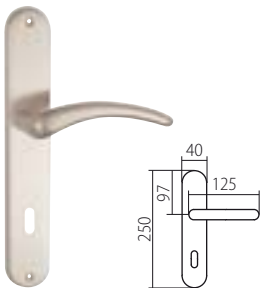

SKONTO P 940
str 50