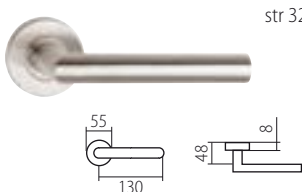

PŘEHLED MODELŮ KOVÁNÍ DLE POVRCHŮ

str 40

str 41

str 41

str 40

str 32

str 32

str 32

str 37

str 37

str 34

str 34

str 44

str 36

str 36

str 36

str 42

str 42

str 44

str 45

str 45

str 41

str 43

str 43

str 43

str 32

str 32

str 32

str 32