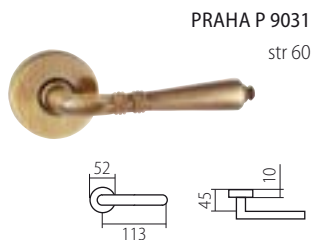

ABR mosaz patina lakovaná