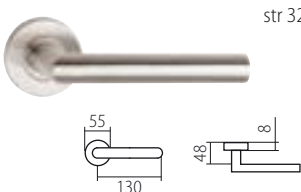

PŘEHLED MODELŮ KOVÁNÍ DLE POVRCHŮ

str 40

str 41

str 41

str 40

str 32

str 32

str 32

str 37

str 37

str 34

str 34

str 44

str 36

str 36

str 36

str 42

str 42

str 44

str 45

str 45

str 41

str 43

str 43

str 43

str 32

str 32

str 32

str 32