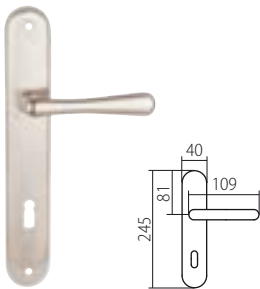

ELEGANT BA 1220
str 57