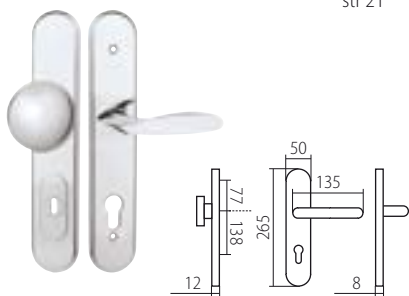

DAVID HTSI 4500 LEAF DEF

CHAMELEON HTSI DEF

str 21