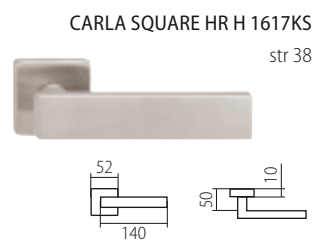

E matná nerez