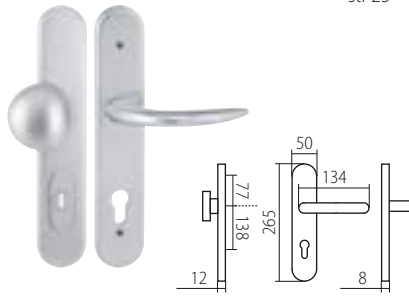

DAVID HTSI 4500 OPERA DEF

EIDOS HTSI DEF

str 25