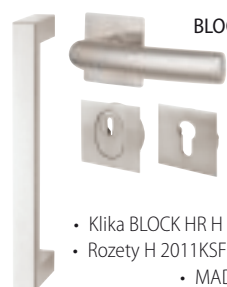

VISION DEF – PLOCHÁ ROZETA
E matná nerez

BLOCK DEF – PLOCHÁ ROZETA
E matná nerez

- Klika BLOCK HR H 1807 FL
- Rozety H 2011KSF HR DEF
- MADLO JHR