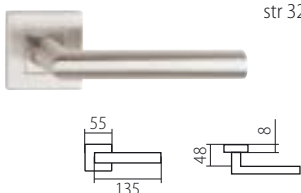

ALA H 1290FL PLOCHÁ ROZETA

str 32