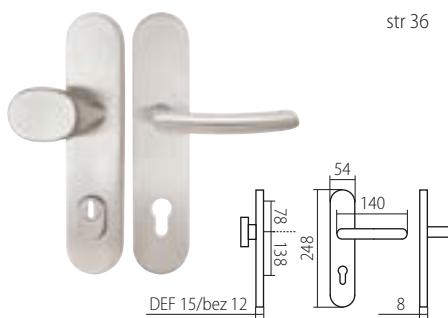

COLUMBUS KLESO H 2087KS DEF

DEF 15/bez 12

COLUMBUS GULF H 2087KS DEF

str 36