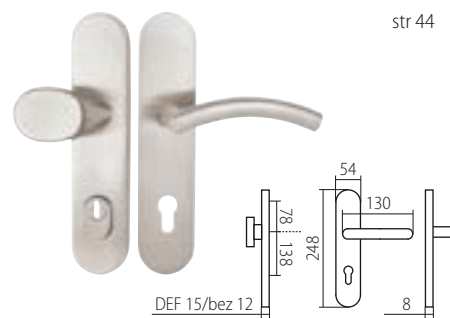

COLUMBUS VISION H 2087KS DEF

DEF 15/bez 12

COLUMBUS H 2087KS LISA DEF

str 44