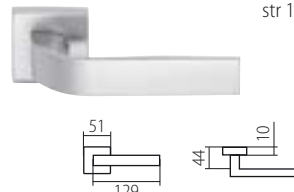

EIDOS Q 03 HR

INNER P 660 HR

str 11