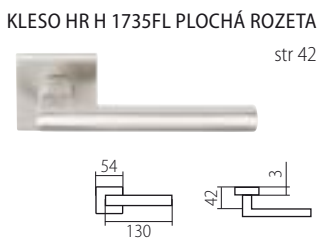

E matná nerez