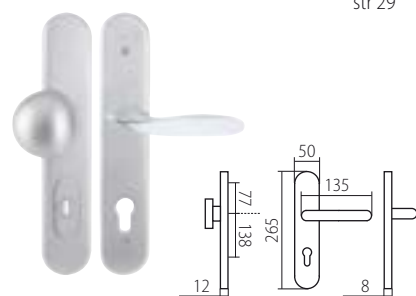

PŘEHLED MODELŮ KOVÁNÍ DLE POVRCHŮ

CH lesklý chrom

str 58

str 21

str 9

CH-SAT matný chrom

str 11

str 17

str 15

str 13

str 56

str 19

str 50

str 57

str 43

str 23

str 52

str 29

CH-SAT matný chrom