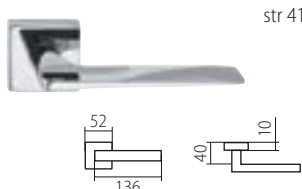

PŘEHLED MODELŮ KOVÁNÍ DLE POVRCHŮ

CH-SAT matný chrom

str 19

str 9

str 11

str 29

str 17

str 23

str 23

str 23

str 21

str 54

str 54

str 25

str 28

str 15

str 13

str 19

str 53

str 52

str 21

str 54

str 54

str 51

str 25

str 41

str 49

LN leštěná nerez