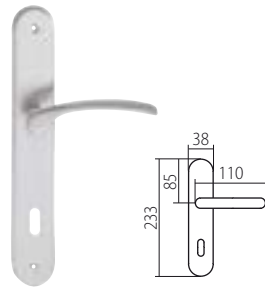

OTZI BA Z1420
str 53