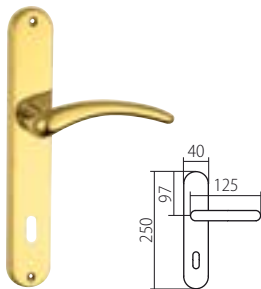

ELIZABETH BA 1680
str 60

OTZI BA Z1420
str 53

SKONTO P 941
str 50

PŘEHLED MODELŮ KOVÁNÍ DLE POVRCHŮ

ABR mosaz patina lakovaná	<p>ALT WIEN PW 3000 str 56</p>	<p>AMADEUS BA 1360 str 59</p>	<p>ELEGANT BA 1220 str 57</p>	<p>ELIZABETH BA 1680 str 60</p>	
	<p>OTZI BA Z1420 str 53</p>	<p>SKONTO P 940 str 50</p>	<p>LAGUNA P 300 str 52</p>	<p>NICOL P 400 str 51</p>	
	AN antik	<p>APOLLO P 110 str 58</p>	A-SAT mosaz matná lakovaná	<p>ALT WIEN PW 3000 str 56</p>	<p>ELEGANT BA 1220 str 57</p>
		<p>APOLLO P 110 str 58</p>		<p>ELEGANT BA 1220 str 57</p>	
	CP černá patina	<p>APOLLO P 110 str 58</p>			
		<p>APOLLO P 110 str 58</p>			
	E matná nerez	<p>UFO VL 36300 str 43</p>	<p>UFO H 1801KU str 43</p>	<p>VISION VL 36360 str 33</p>	<p>VISION H 1802KU str 33</p>