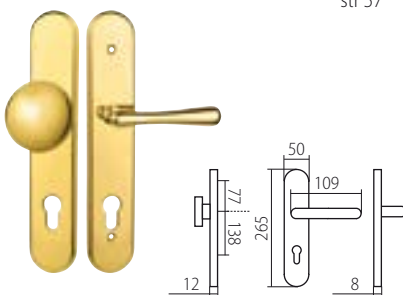

PŘEHLED MODELŮ KOVÁNÍ DLE POVRCHŮ

A mosaz leštěná lakovaná

ALT WIEN HTSI W3 DEF

str 56

DAVID HTSI 4500 DEF ELEGANT

str 57

ALT WIEN HTSI W3

str 56