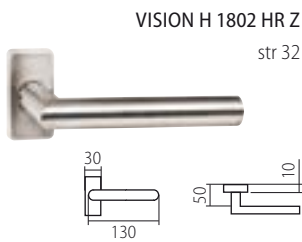

VISION H 1802 M4

str 32

VISION H 1802 M FS

str 32

VISION H 1802FL PLOCHÁ ROZETA

str 32

PŘEHLED MODELŮ KOVÁNÍ DLE POVRCHŮ

E matná nerez