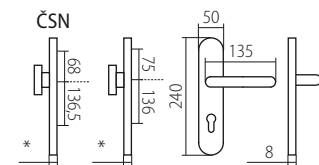

HARMONIA HTSI DEF
str 35

HARMONIA ROZMĚRY

* Tloušťka štítu s DEF 15mm, bez DEF 12mm
Prostor pro cylindr. vložku v překrytce DEF 12-18mm

F9 elox barva nerez

HARMONIA HTSI DEF
str 35

KLEOPATRA DEF
str 35

ZEUS CARLA HTSI DEF
str 38