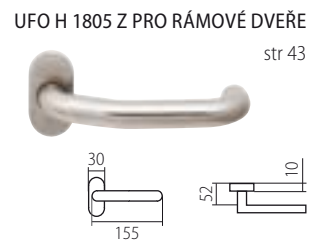

VISION H 1802 M4

str 32

VISION H 1802 M FS

str 32

VISION H 1802FL PLOCHÁ ROZETA

str 32

PŘEHLED MODELŮ KOVÁNÍ DLE POVRCHŮ

E matná nerez