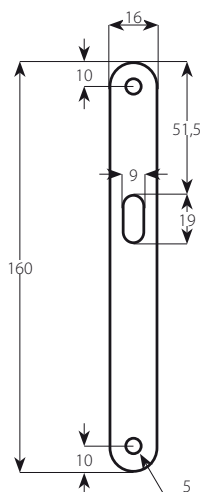

ROZMĚRY (mm)

ROZMĚRY

FRÉZOVACÍ OTVOR

hloubka 11 mm

- i** Shodná příprava pro provedení:
- BB** pro obyčejný klíč
 - PZ** pro cylindrickou vložku
 - WC** provedení s WC klíčkou

SADY PRO POSUVNÉ DVEŘE

■ Rozměry naleznete na www.twin.cz