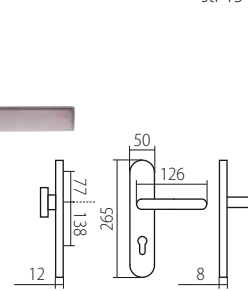

TUKE HTSI DEF

str 15