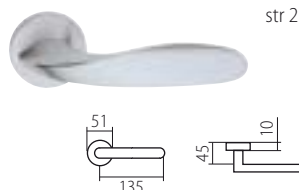

OPERA P 3071

str 21