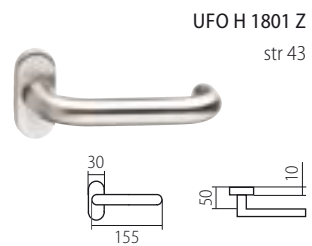

PŘEHLED MODELŮ KOVÁNÍ DLE POVRCHŮ

E matná nerez