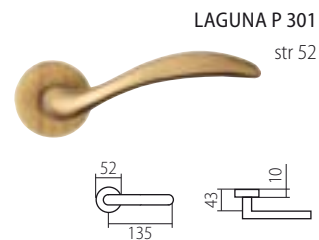

ABR mosaz patina lakovaná