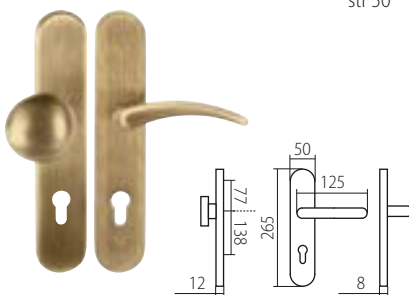

DAVID NICOL HTSI 4500

str 50