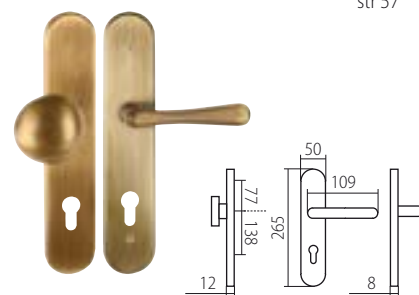

DAVID HTSI 4500 ELEGANT

COLUMBUS ALA HR H 2094 KS DEF

str 57