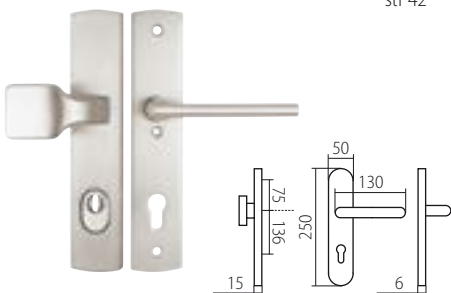

ZEUS KLESO HTSI DEF
str 42