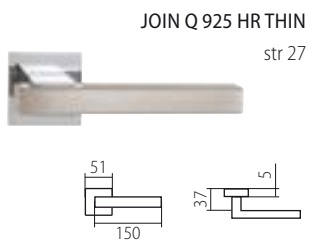

CH lesklý chrom