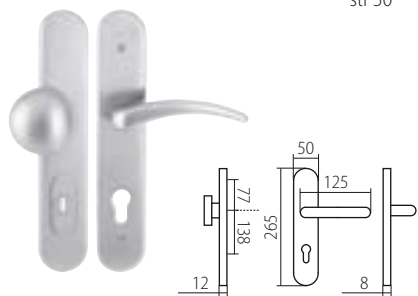

DAVID HTSI 4500 INNER DEF

str 50