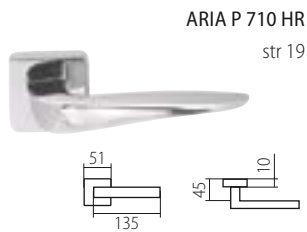

CH lesklý chrom