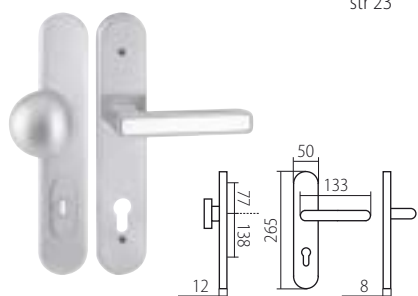

PŘEHLED MODELŮ KOVÁNÍ DLE POVRCHŮ

CH lesklý chrom

str 58

str 21

str 9

CH-SAT matný chrom

str 11

str 17

str 15

str 13

str 56

str 19

str 50

str 57

str 43

str 23

str 52

str 29

CH-SAT matný chrom