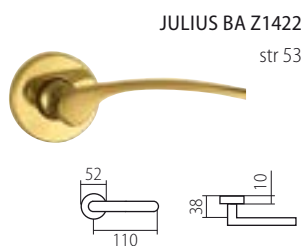

PŘEHLED MODELŮ KOVÁNÍ DLE POVRCHŮ

A mosaz leštěná lakovaná