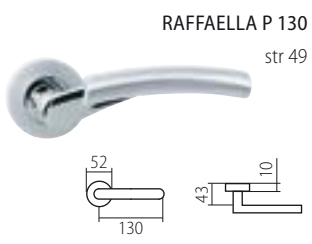

CH-P chrom perla