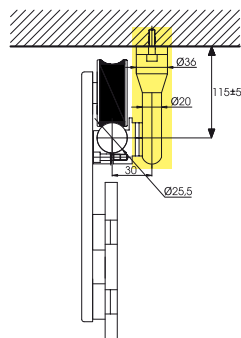

SADA PRO MONTÁŽ
NA STROP