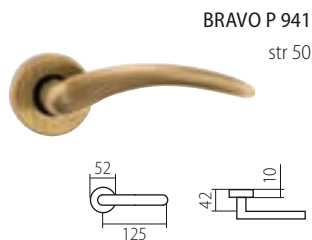

ABR mosaz patina lakovaná