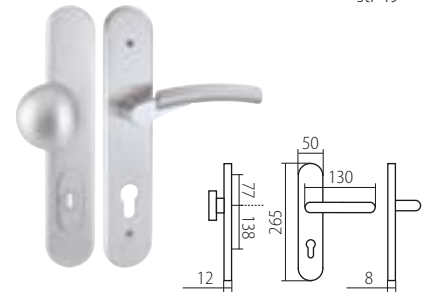

DAVID HTSI 4500 RAFFAELLA DEF

CHAMELEON HTSI DEF

str 49