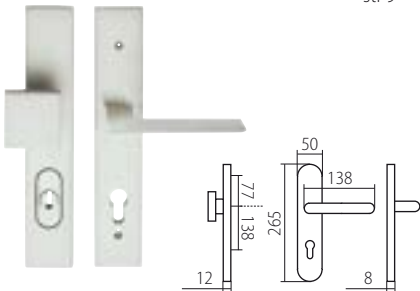

ALT WIEN HTSI W3 DEF

XR-S inox chrom satén

str 9