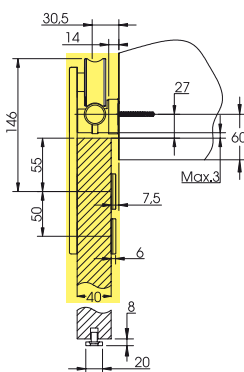

SADA TECHNIK DŘEVO