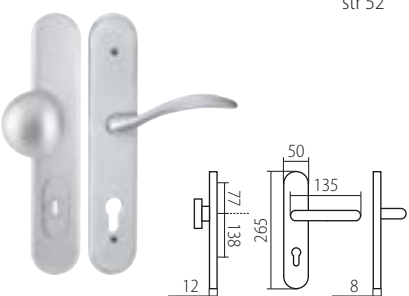

PŘEHLED MODELŮ KOVÁNÍ DLE POVRCHŮ

CH lesklý chrom

str 58

str 21

str 9

CH-SAT matný chrom

str 11

str 17

str 15

str 13

str 56

str 19

str 50

str 57

str 43

str 23

str 52

str 29

CH-SAT matný chrom