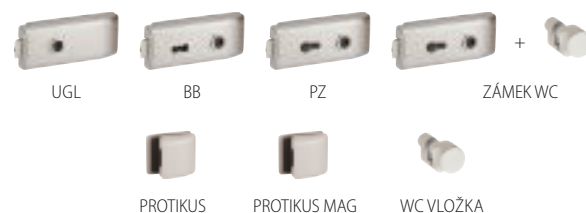

MOŽNOSTI PROVEDENÍ