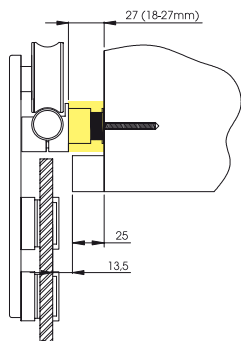

SADA PRO MONTÁŽ
PŘED ZÁRUBEŇ