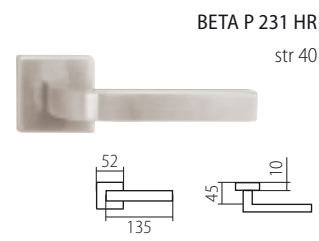

E matná nerez