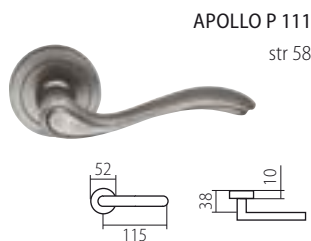

CP černá patina