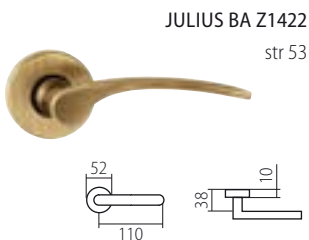

ABR mosaz patina lakovaná