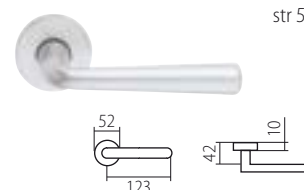

PŘEHLED MODELŮ KOVÁNÍ DLE POVRCHŮ

CH-SAT matný chrom

str 19

str 9

str 11

str 29

str 17

str 23

str 23

str 23

str 21

str 54

str 54

str 25

str 28

str 15

str 13

str 19

str 53

str 52

str 21

str 54

str 54

str 51

str 25

str 41

str 49

LN leštěná nerez