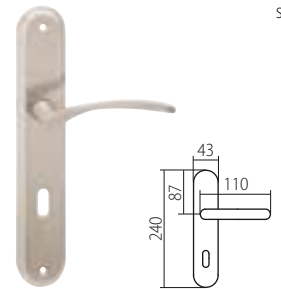

OTZI PLUS VL 77342
str 53