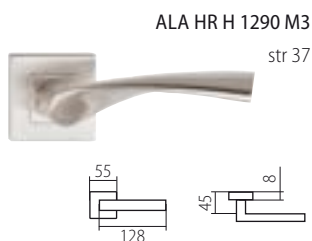

E matná nerez