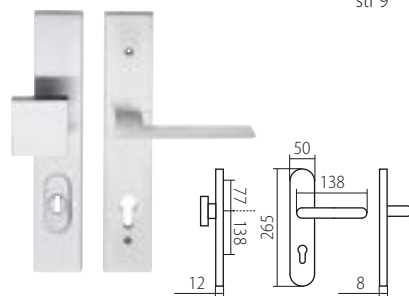

BLADE HTSI DEF

TUKE HTSI DEF

str 9