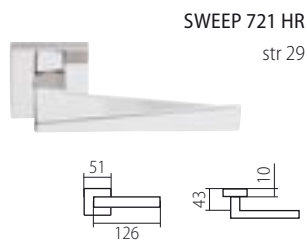

CH lesklý chrom