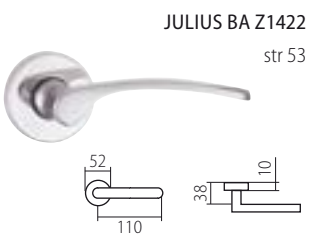

CH lesklý chrom