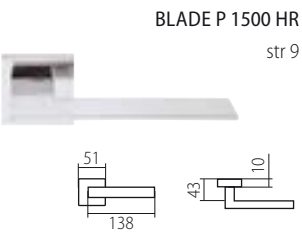

CH lesklý chrom