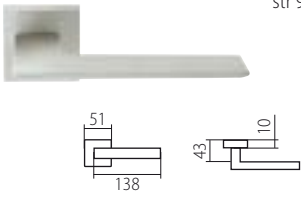

PŘEHLED MODELŮ KOVÁNÍ DLE POVRCHŮ

XR-S inoxchrom satén

BLADE P 1500 HR
str 9