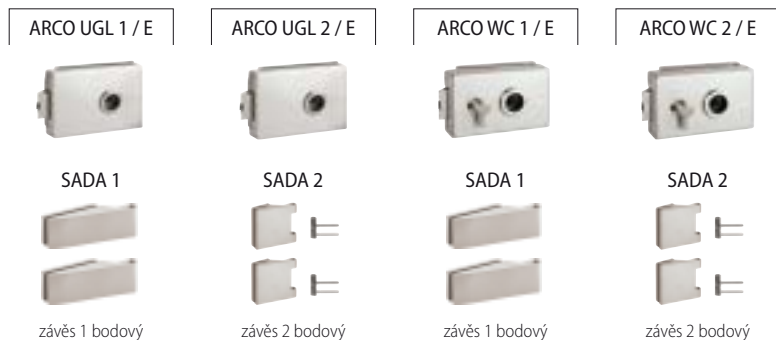

CENÍK					
		bez DPH	s DPH	bez DPH	s DPH
E					
ARCO 1 SADA	UGL	5417 Kč	6555 Kč	€ 193,50	€ 232,20
ARCO 2 SADA	UGL	5687 Kč	6881 Kč	€ 203,20	€ 243,84
ARCO 1 SADA	WC	5658 Kč	6846 Kč	€ 202,10	€ 242,52
ARCO 2 SADA	WC	5930 Kč	7175 Kč	€ 211,80	€ 254,16
PROTIKUS H 6084 GKS		1643 Kč	1988 Kč	€ 58,70	€ 70,44
<i>Provedení WC – klička je součástí těla zámku</i>					

■ V ceně je možné zvolit kliku VISION, LOFT, GULF (a jiné modely na poptávku)

■ U provedení WC je nutné vyspecifikovat, jedná-li se o levé nebo pravé dveře a směr otevírání dovnitř či ven.

UPOZORNĚNÍ:
Odlišná příprava vrtání na sklo. Viz výkres na straně 65.