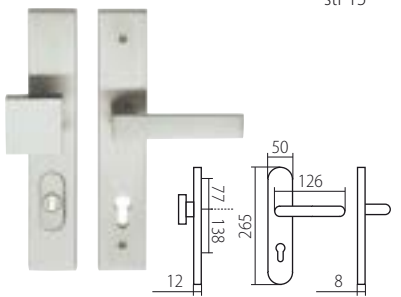

DAVID HTSI 4500 DEF

str 15