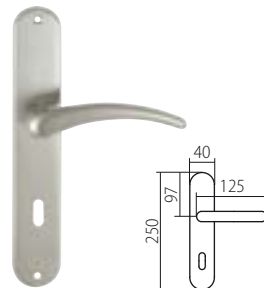

SKONTO P 940
str 50

XR inoxchrom