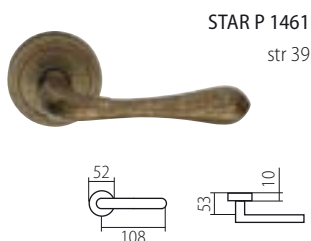

PŘEHLED MODELŮ KOVÁNÍ DLE POVRCHŮ

A mosaz leštěná lakovaná

ABR mosaz patina lakovaná

AN antik

CP černá patina

E matná nerez