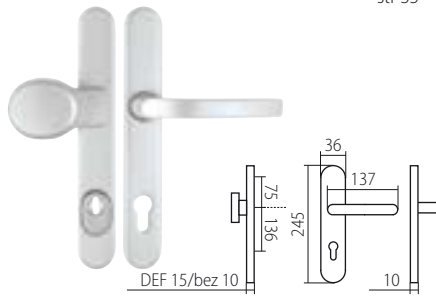

KLESO BEZPEČNOSTNÍ ROZETA DEF
str 42

VISION BEZPEČNOSTNÍ ROZETA DEF
str 33

LOFT OCHRANNÉ KOVÁNÍ Z DEF
str 45

F1 elox stříbrný

HARMONIA HTSI DEF
str 35

KLEOPATRA DEF
str 35

ZEUS HTSI DEF
str 33

F4 elox bronz