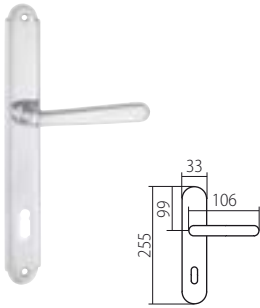

PŘEHLED MODELŮ KOVÁNÍ DLE POVRCHŮ

CH lesklý chrom

ALT WIEN PW 3000
str 56