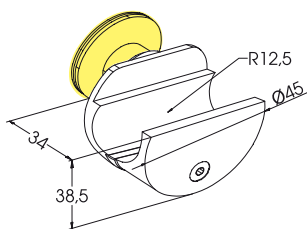

SADA PRO MONTÁŽ
NA SKLENĚNOU STĚNU