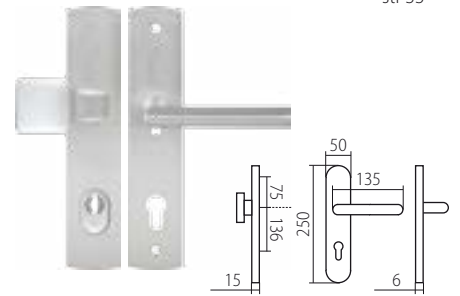

KLESO BEZPEČNOSTNÍ ROZETA DEF
str 42

VISION BEZPEČNOSTNÍ ROZETA DEF
str 33

LOFT OCHRANNÉ KOVÁNÍ Z DEF
str 45

F1 elox stříbrný

HARMONIA HTSI DEF
str 35

KLEOPATRA DEF
str 35

ZEUS HTSI DEF
str 33

F4 elox bronz