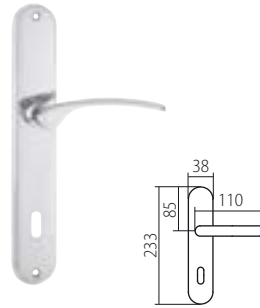

OTZI BA Z1420
str 53