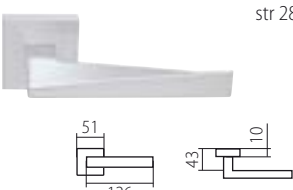

JULIUS BA Z1422

str 28