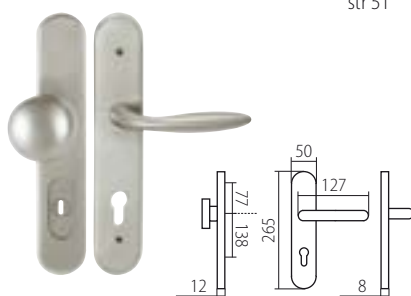

PŘEHLED MODELŮ KOVÁNÍ DLE POVRCHŮ

CH-SAT matný chrom

str 51

str 25

str 49

str 9

str 11

str 17

str 15

str 37

str 50

str 43

str 23

str 52

str 51

str 25

XR inox chrom