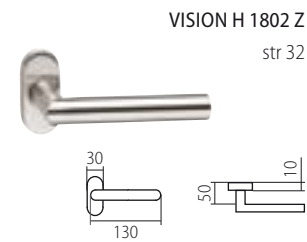

VISION H 1802 M4

str 32

VISION H 1802 M FS

str 32

VISION H 1802FL PLOCHÁ ROZETA

str 32

PŘEHLED MODELŮ KOVÁNÍ DLE POVRCHŮ

E matná nerez