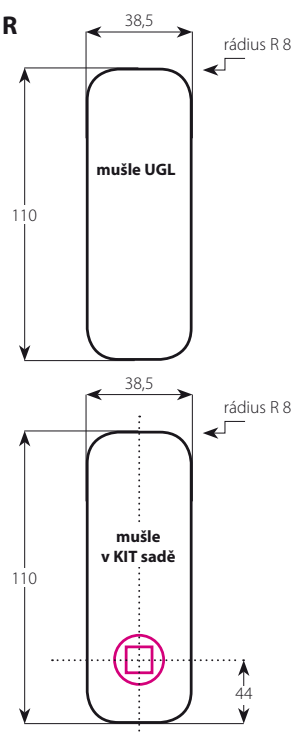

ROZMĚRY (mm)

ROZMĚRY

FRÉZOVACÍ OTVOR

hloubka 11 mm

- i** Shodná příprava pro provedení:
- BB** pro obyčejný klíč
 - PZ** pro cylindrickou vložku
 - WC** provedení s WC klíčkou

SADY PRO POSUVNÉ DVEŘE

■ Rozměry naleznete na www.twin.cz