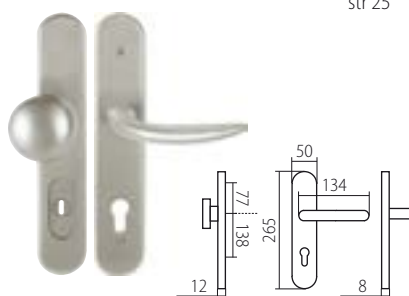

PŘEHLED MODELŮ KOVÁNÍ DLE POVRCHŮ

CH-SAT matný chrom

str 51

str 25

str 49

str 9

str 11

str 17

str 15

str 37

str 50

str 43

str 23

str 52

str 51

str 25

XR inox chrom