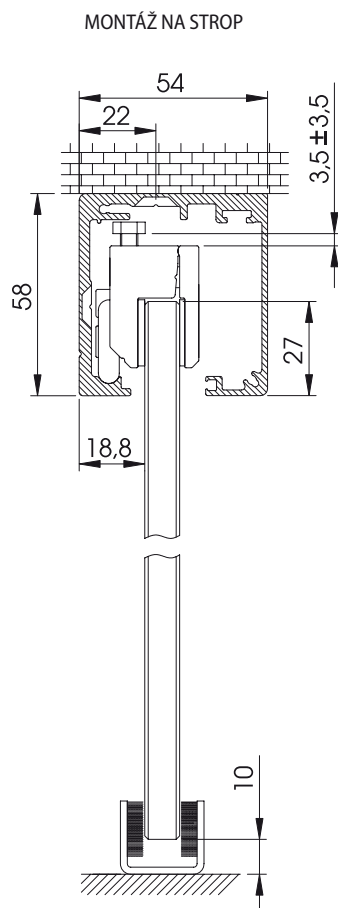

CENÍK ZÁKLADNÍ SADY

		bez DPH	s DPH	bez DPH	s DPH
F1 / F9					
MINIMAL II SKLO 2m JD do 80 kg	SADA	7526 Kč	9106 Kč	€ 268,80	€ 322,56
MINIMAL II SKLO 2m JD do 150 kg	SADA	17980 Kč	21756 Kč	€ 642,20	€ 770,64

sada obsahuje: kolejniční 2m, 2x vozík s úchytem na sklo, 2x koncový doraz, 2x boční krytka kolejniční, 1x vodící trn

F1 / F9					
MINIMAL II SKLO 2m JD do 80 kg SOFT 2	SADA	11980 Kč	14496 Kč	€ 427,90	€ 513,48
MINIMAL II SKLO 2m JD do 150 kg SOFT 2	SADA	20598 Kč	24924 Kč	€ 735,70	€ 882,84

sada obsahuje: kolejniční 2m, 2x vozík s úchytem na sklo, 2x koncový doraz, 2x boční krytka kolejniční, 1x vodící trn, 2x hydraulický soft dojezd, 2x unášec pro dřevěné křídlo do hmotnosti 80 kg nebo 150 kg, montážní materiál

F1 / F9					
MINIMAL II SKLO 2,4m JD do 80 kg	SADA	8114 Kč	9818 Kč	€ 289,80	€ 347,76
MINIMAL II SKLO 2,4m JD do 150 kg	SADA	18980 Kč	22966 Kč	€ 677,90	€ 813,48

sada obsahuje: kolejniční 2,4m, 2x vozík s úchytem na sklo, 2x koncový doraz, 2x boční krytka kolejniční, 1x vodící trn

F1 / F9					
MINIMAL II SKLO 2,4m JD do 80 kg SOFT 2	SADA	12980 Kč	15706 Kč	€ 463,60	€ 556,32
MINIMAL II SKLO 2,4m JD do 150 kg SOFT 2	SADA	21980 Kč	26596 Kč	€ 785,00	€ 942,00

sada obsahuje: kolejniční 2,4m, 2x vozík s úchytem na sklo, 2x koncový doraz, 2x boční krytka kolejniční, 1x vodící trn, 2x hydraulický soft dojezd, 2x unášec pro dřevěné křídlo do hmotnosti 80 kg nebo 150 kg, montážní materiál

F1 / F9					
MINIMAL II SKLO 2,4m DD do 80 kg	SADA	14980 Kč	18126 Kč	€ 535,00	€ 642,00
MINIMAL II SKLO 2,4m DD do 150 kg	SADA	28980 Kč	35066 Kč	€ 1035,00	€ 1242,00

sada obsahuje: kolejniční 2,4m, 4x vozík s úchytem na sklo, 4x koncový doraz, 2x boční krytka kolejniční, 2x vodící trn

F1 / F9					
MINIMAL II SKLO 2,4m DD do 80 kg SOFT 2	SADA	22980 Kč	27806 Kč	€ 820,80	€ 984,96
MINIMAL II SKLO 2,4m DD do 150 kg SOFT 2	SADA	35980 Kč	43536 Kč	€ 1285,00	€ 1542,00

sada obsahuje: kolejniční 2,4m, 4x vozík s úchytem na sklo, 2x koncový doraz, 2x boční krytka kolejniční, 1x vodící trn, 4x hydraulický soft dojezd, 4x unášec pro dřevěné křídlo do hmotnosti 80 kg nebo 150 kg, montážní materiál

PŘÍKLADOVÝ CENÍK ATYPICKÉ SADY

		bez DPH	s DPH	bez DPH	s DPH
F1 / F9					
MINIMAL II SKLO 3m JD 80 kg	SADA	13980 Kč	16916 Kč	€ 499,30	€ 599,16
MINIMAL II SKLO 3m JD 150 kg	SADA	18980 Kč	22966 Kč	€ 677,90	€ 813,48

sada obsahuje: kolejniční 3m, 2x vozík s úchytem na sklo, 2x koncový doraz, 2x boční krytka kolejniční, 1x vodící trn

F1 / F9					
MINIMAL II SKLO 3m JD 80 kg SOFT	SADA	17980 Kč	21756 Kč	€ 642,20	€ 770,64
MINIMAL II SKLO 3m JD 150 kg SOFT	SADA	23980 Kč	29016 Kč	€ 856,50	€ 1027,80

sada obsahuje: kolejniční 3m, 2x vozík s úchytem na sklo, 2x koncový doraz, 2x boční krytka kolejniční, 1x vodící trn, 2x hydraulický soft dojezd, 2x unášec pro dřevěné křídlo do hmotnosti 80 kg nebo 150 kg, montážní materiál

F1 / F9					
MINIMAL II SKLO 3m DD 80 kg	SADA	18680 Kč	22603 Kč	€ 667,20	€ 800,64
MINIMAL II SKLO 3m DD 150 kg	SADA	29680 Kč	35913 Kč	€ 1060,00	€ 1272,00

sada obsahuje: kolejniční 3m, 4x vozík s úchytem na sklo, 4x koncový doraz, 2x boční krytka kolejniční, 2x vodící trn