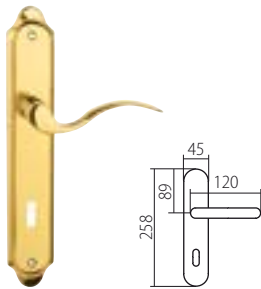

AMADEUS BA 1360
str 59