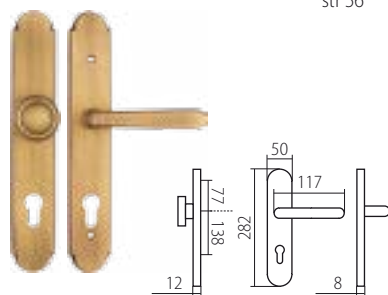

PŘEHLED MODELŮ KOVÁNÍ DLE POVRCHŮ

A mosaz leštěná lakovaná

ALT WIEN HTSI W3 DEF

str 56

DAVID HTSI 4500 DEF ELEGANT

str 57

ALT WIEN HTSI W3

str 56