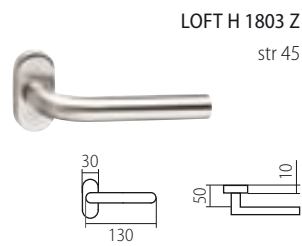

VISION H 1802 M4

str 32

VISION H 1802 M FS

str 32

VISION H 1802FL PLOCHÁ ROZETA

str 32

PŘEHLED MODELŮ KOVÁNÍ DLE POVRCHŮ

E matná nerez