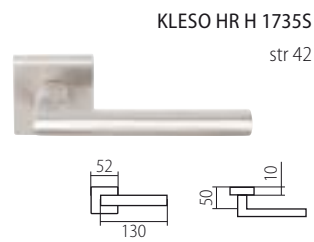

E matná nerez