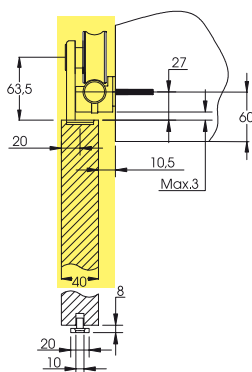

SADA TECHNIK II DŘEVO