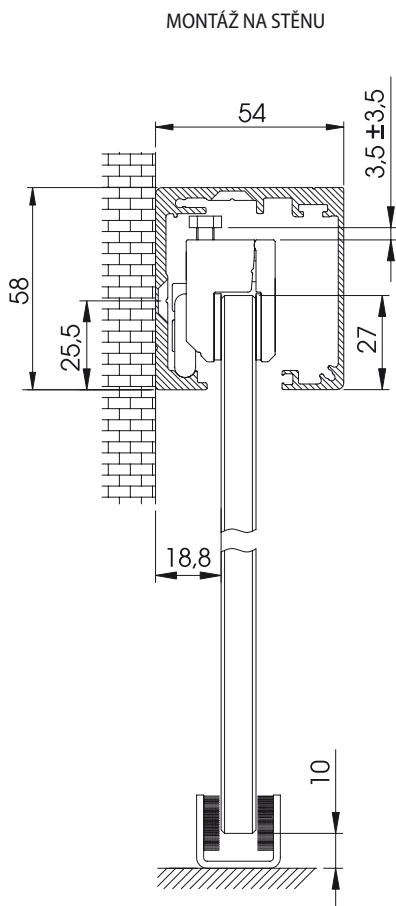

CENÍK ZÁKLADNÍ SADY

		bez DPH	s DPH	bez DPH	s DPH
F1 / F9					
MINIMAL II SKLO 2m JD do 80 kg	SADA	7526 Kč	9106 Kč	€ 268,80	€ 322,56
MINIMAL II SKLO 2m JD do 150 kg	SADA	17980 Kč	21756 Kč	€ 642,20	€ 770,64

sada obsahuje: kolejniční 2m, 2x vozík s úchytem na sklo, 2x koncový doraz, 2x boční krytka kolejniční, 1x vodící trn

F1 / F9					
MINIMAL II SKLO 2m JD do 80 kg SOFT 2	SADA	11980 Kč	14496 Kč	€ 427,90	€ 513,48
MINIMAL II SKLO 2m JD do 150 kg SOFT 2	SADA	20598 Kč	24924 Kč	€ 735,70	€ 882,84

sada obsahuje: kolejniční 2m, 2x vozík s úchytem na sklo, 2x koncový doraz, 2x boční krytka kolejniční, 1x vodící trn, 2x hydraulický soft dojezd, 2x unášec pro dřevěné křídlo do hmotnosti 80 kg nebo 150 kg, montážní materiál

F1 / F9					
MINIMAL II SKLO 2,4m JD do 80 kg	SADA	8114 Kč	9818 Kč	€ 289,80	€ 347,76
MINIMAL II SKLO 2,4m JD do 150 kg	SADA	18980 Kč	22966 Kč	€ 677,90	€ 813,48

sada obsahuje: kolejniční 2,4m, 2x vozík s úchytem na sklo, 2x koncový doraz, 2x boční krytka kolejniční, 1x vodící trn

F1 / F9					
MINIMAL II SKLO 2,4m JD do 80 kg SOFT 2	SADA	12980 Kč	15706 Kč	€ 463,60	€ 556,32
MINIMAL II SKLO 2,4m JD do 150 kg SOFT 2	SADA	21980 Kč	26596 Kč	€ 785,00	€ 942,00

sada obsahuje: kolejniční 2,4m, 2x vozík s úchytem na sklo, 2x koncový doraz, 2x boční krytka kolejniční, 1x vodící trn, 2x hydraulický soft dojezd, 2x unášec pro dřevěné křídlo do hmotnosti 80 kg nebo 150 kg, montážní materiál

F1 / F9					
MINIMAL II SKLO 2,4m DD do 80 kg	SADA	14980 Kč	18126 Kč	€ 535,00	€ 642,00
MINIMAL II SKLO 2,4m DD do 150 kg	SADA	28980 Kč	35066 Kč	€ 1035,00	€ 1242,00

sada obsahuje: kolejniční 2,4m, 4x vozík s úchytem na sklo, 4x koncový doraz, 2x boční krytka kolejniční, 2x vodící trn

F1 / F9					
MINIMAL II SKLO 2,4m DD do 80 kg SOFT 2	SADA	22980 Kč	27806 Kč	€ 820,80	€ 984,96
MINIMAL II SKLO 2,4m DD do 150 kg SOFT 2	SADA	35980 Kč	43536 Kč	€ 1285,00	€ 1542,00

sada obsahuje: kolejniční 2,4m, 4x vozík s úchytem na sklo, 2x koncový doraz, 2x boční krytka kolejniční, 1x vodící trn, 4x hydraulický soft dojezd, 4x unášec pro dřevěné křídlo do hmotnosti 80 kg nebo 150 kg, montážní materiál

PŘÍKLADOVÝ CENÍK ATYPICKÉ SADY

		bez DPH	s DPH	bez DPH	s DPH
F1 / F9					
MINIMAL II SKLO 3m JD 80 kg	SADA	13980 Kč	16916 Kč	€ 499,30	€ 599,16
MINIMAL II SKLO 3m JD 150 kg	SADA	18980 Kč	22966 Kč	€ 677,90	€ 813,48

sada obsahuje: kolejniční 3m, 2x vozík s úchytem na sklo, 2x koncový doraz, 2x boční krytka kolejniční, 1x vodící trn

F1 / F9					
MINIMAL II SKLO 3m JD 80 kg SOFT	SADA	17980 Kč	21756 Kč	€ 642,20	€ 770,64
MINIMAL II SKLO 3m JD 150 kg SOFT	SADA	23980 Kč	29016 Kč	€ 856,50	€ 1027,80

sada obsahuje: kolejniční 3m, 2x vozík s úchytem na sklo, 2x koncový doraz, 2x boční krytka kolejniční, 1x vodící trn, 2x hydraulický soft dojezd, 2x unášec pro dřevěné křídlo do hmotnosti 80 kg nebo 150 kg, montážní materiál

F1 / F9					
MINIMAL II SKLO 3m DD 80 kg	SADA	18680 Kč	22603 Kč	€ 667,20	€ 800,64
MINIMAL II SKLO 3m DD 150 kg	SADA	29680 Kč	35913 Kč	€ 1060,00	€ 1272,00

sada obsahuje: kolejniční 3m, 4x vozík s úchytem na sklo, 4x koncový doraz, 2x boční krytka kolejniční, 2x vodící trn