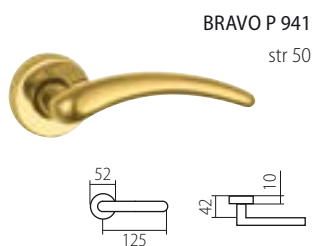

PŘEHLED MODELŮ KOVÁNÍ DLE POVRCHŮ

A mosaz leštěná lakovaná