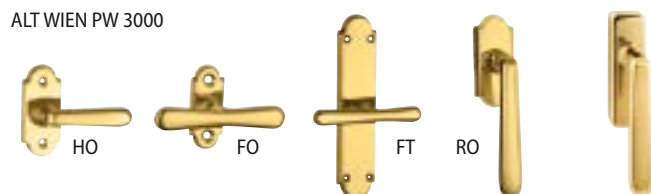

ALT WIEN PW 3000

ALT WIEN PW 3001 RO
ZAMYKACÍ

CENÍK

ZÁRUKA bez DPH s DPH bez DPH s DPH

ALT WIEN PW 3000 / A, ABR, A-SAT

	BB	686 Kč	830 Kč	€ 24,50	€ 29,40
	PZ	686 Kč	830 Kč	€ 24,50	€ 29,40
	WC	870 Kč	1053 Kč	€ 31,10	€ 37,32
	KPZL/R	1143 Kč	1383 Kč	€ 40,90	€ 49,08

2 ROKY Rozteč 72, 90 mm

ALT WIEN PW 3000 / CH

	BB	843 Kč	1020 Kč	€ 30,20	€ 36,24
	PZ	843 Kč	1020 Kč	€ 30,20	€ 36,24
	WC	1060 Kč	1283 Kč	€ 37,90	€ 45,48
	KPZL/R	1143 Kč	1383 Kč	€ 40,90	€ 49,08

3 ROKY Rozteč 72, 90 mm

ALT WIEN PW 3000 / CH-SAT

	BB	843 Kč	1020 Kč	€ 30,20	€ 36,24
	PZ	843 Kč	1020 Kč	€ 30,20	€ 36,24
	WC	1060 Kč	1283 Kč	€ 37,90	€ 45,48
	KPZL/R	1143 Kč	1383 Kč	€ 40,90	€ 49,08

3 ROKY Rozteč 72, 90 mm

ALT WIEN HTSI W3 DEF / CH-SAT

	KPZL	4861 Kč	5882 Kč	€ 173,70	€ 208,44
	KPZR	4861 Kč	5882 Kč	€ 173,70	€ 208,44
	PZL	4772 Kč	5774 Kč	€ 170,50	€ 204,60
	PZR	4772 Kč	5774 Kč	€ 170,50	€ 204,60

3 ROKY Rozteč 90, 92 mm

ALT WIEN HTSI W3 DEF / A

	KPZL	4339 Kč	5250 Kč	€ 155,00	€ 186,00
	KPZR	4339 Kč	5250 Kč	€ 155,00	€ 186,00
	PZL	4327 Kč	5236 Kč	€ 154,60	€ 185,52
	PZR	4327 Kč	5236 Kč	€ 154,60	€ 185,52

2 ROKY Rozteč 72, 90, 92 mm

ALT WIEN HTSI W3 DEF / Z

	KPZL	6479 Kč	7840 Kč	€ 231,40	€ 277,68
	KPZR	6479 Kč	7840 Kč	€ 231,40	€ 277,68
	PZL	6689 Kč	8094 Kč	€ 238,90	€ 286,68
	PZR	6689 Kč	8094 Kč	€ 238,90	€ 286,68

15 LET Rozteč 90, 92 mm

ALT WIEN HTSI W3 / ABR

	KPZL	3954 Kč	4784 Kč	€ 141,30	€ 169,56
	KPZR	3954 Kč	4784 Kč	€ 141,30	€ 169,56
	PZL	3954 Kč	4784 Kč	€ 141,30	€ 169,56
	PZR	3954 Kč	4784 Kč	€ 141,30	€ 169,56

2 ROKY Rozteč 90, 92 mm

ALT WIEN HTSI W3 / A

	KPZL	3579 Kč	4331 Kč	€ 127,90	€ 153,48
	KPZR	3579 Kč	4331 Kč	€ 127,90	€ 153,48
	PZL	3387 Kč	4098 Kč	€ 121,00	€ 145,20
	PZR	3387 Kč	4098 Kč	€ 121,00	€ 145,20

2 ROKY Rozteč 72, 90, 92 mm

ALT WIEN PW 3000 / A, A-SAT

	RO KS	466 Kč	564 Kč	€ 16,70	€ 20,04
	HO KS	325 Kč	393 Kč	€ 11,70	€ 14,04
	FO KS	384 Kč	465 Kč	€ 13,80	€ 16,56
	FT KS	483 Kč	584 Kč	€ 17,30	€ 20,76

2 ROKY Rozteč 72, 90 mm

ALT WIEN PW 3000 / ABR

	RO KS	466 Kč	564 Kč	€ 16,70	€ 20,04
	HO KS	334 Kč	404 Kč	€ 12,00	€ 14,40
	FO KS	384 Kč	465 Kč	€ 13,80	€ 16,56
	FT KS	483 Kč	584 Kč	€ 17,30	€ 20,76

2 ROKY Rozteč 72, 90 mm

ALT WIEN PW 3000 / CH

	RO KS	517 Kč	626 Kč	€ 18,50	€ 22,20
	HO KS	382 Kč	462 Kč	€ 13,70	€ 16,44
	FO KS	432 Kč	523 Kč	€ 15,50	€ 18,60
	FT KS	530 Kč	641 Kč	€ 19,00	€ 22,80

3 ROKY Rozteč 72, 90 mm

ALT WIEN PW 3000 / CH-SAT

	RO KS	517 Kč	626 Kč	€ 18,50	€ 22,20
	HO KS	382 Kč	462 Kč	€ 13,70	€ 16,44
	FO KS	432 Kč	523 Kč	€ 15,50	€ 18,60
	FT KS	530 Kč	641 Kč	€ 19,00	€ 22,80

3 ROKY Rozteč 72, 90 mm

ALT WIEN PW 3001 RO ZAMYKACÍ / A

OKENNÍ	RO	2667 Kč	3227 Kč	€ 95,30	€ 114,36

2 ROKY

ŠTÍTKOVÉ

BEZPEČNOSTNÍ

OKENNÍ