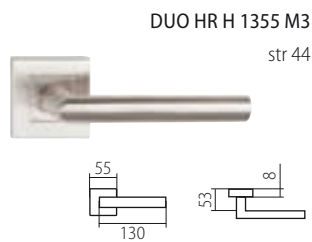

E matná nerez