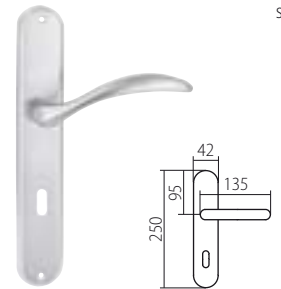

LAGUNA P 300
str 52