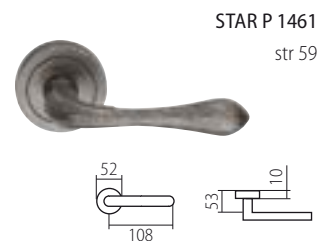

CP černá patina