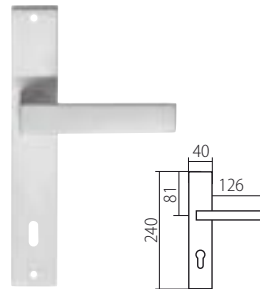

TUKE QS HR
str 15