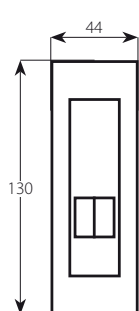

ROZMĚRY (mm)

ROZMĚRY