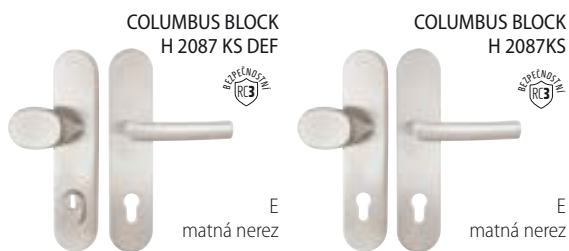

BLOCK MADLO BEZPEČNOSTNÍ FL DEF / E		bez DPH	s DPH	bez DPH	s DPH
SADA	5658 Kč	6846 Kč	€ 202,10	€ 242,52	

ROZETOVÉ

PLOCHÁ ROZETA 3 mm

OKENNÍ

BEZPEČNOSTNÍ

BEZPEČNOSTNÍ

DOPORUČUJEME

KOVÁNÍ NA SKLO QUATRO
Naleznete na straně 62