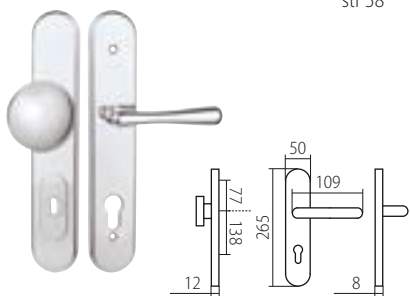

EIDOS HTSI DEF

PŘEHLED MODELŮ KOVÁNÍ DLE POVRCHŮ

CH lesklý chrom

DAVID HTSI 4500 DEF ELEGANT

str 58