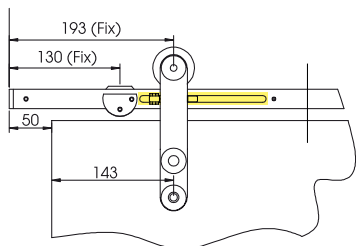

SADA SOFT DOJEZD