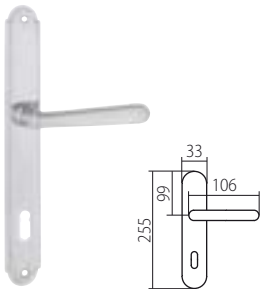

ALT WIEN PW 3000
str 56