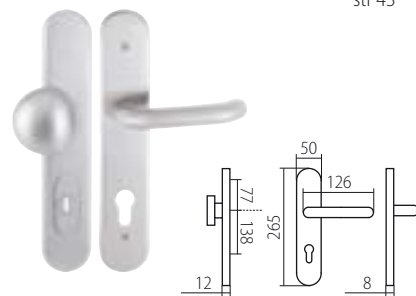

DAVID HTSI 4500 LEAF DEF

str 43