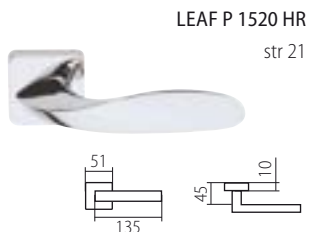

CH lesklý chrom