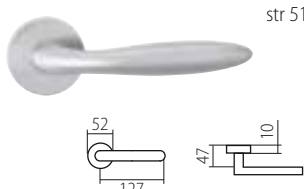

LOREDANA

str 51