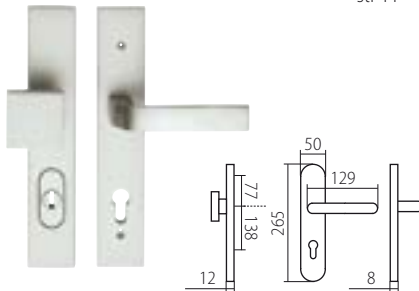

PŘEHLED MODELŮ KOVÁNÍ DLE POVRCHŮ

XR-T inox chortitan

str 9

str 11

str 15

str 13

XR-I inox chortitan

str 9

str 11

XR-S inox chrom satén

str 9

str 11

str 13

Z titánu

str 56