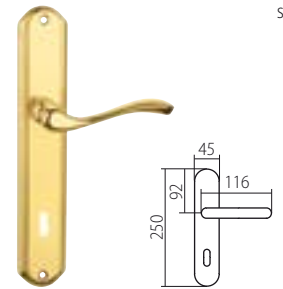

ELIZABETH BA 1680
str 60

OTZI BA Z1420
str 53

SKONTO P 941
str 50

PŘEHLED MODELŮ KOVÁNÍ DLE POVRCHŮ

ABR mosaz patina lakovaná	<p>ALT WIEN PW 3000 str 56</p>	<p>AMADEUS BA 1360 str 59</p>	<p>ELEGANT BA 1220 str 57</p>	<p>ELIZABETH BA 1680 str 60</p>	
	<p>OTZI BA Z1420 str 53</p>	<p>SKONTO P 940 str 50</p>	<p>LAGUNA P 300 str 52</p>	<p>NICOL P 400 str 51</p>	
	AN antik	<p>APOLLO P 110 str 58</p>	A-SAT mosaz matná lakovaná	<p>ALT WIEN PW 3000 str 56</p>	<p>ELEGANT BA 1220 str 57</p>
		<p>APOLLO P 110 str 58</p>		<p>ELEGANT BA 1220 str 57</p>	
	CP černá patina	<p>APOLLO P 110 str 58</p>			
		<p>APOLLO P 110 str 58</p>			
	E matná nerez	<p>UFO VL 36300 str 43</p>	<p>UFO H 1801KU str 43</p>	<p>VISION VL 36360 str 33</p>	<p>VISION H 1802KU str 33</p>