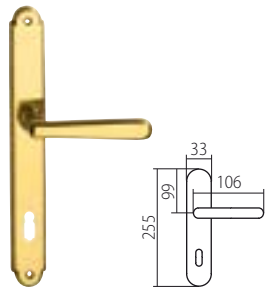

ALT WIEN PW 3000
str 56