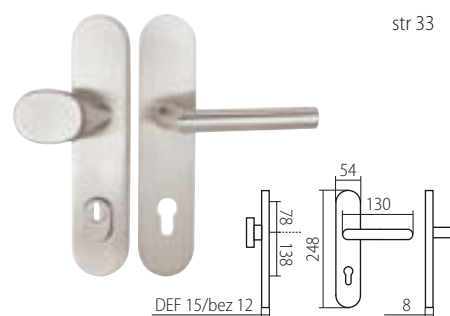

DEF 15/bez 12

str 33

DEF 15/bez 12

str 37