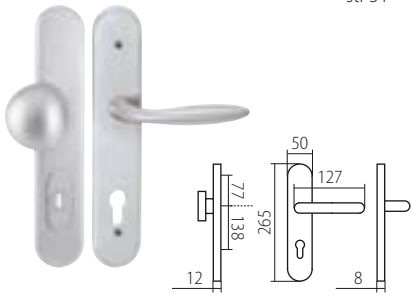

BLADE HTSI DEF

PŘEHLED MODELŮ KOVÁNÍ DLE POVRCHŮ

CH-SAT matný chrom

DAVID HTSI 4500 NICOL DEF

str 51