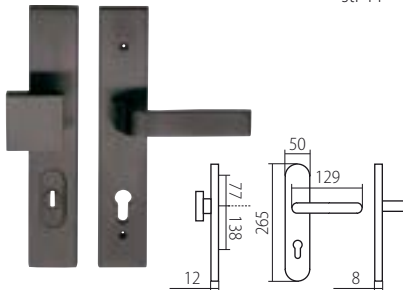

EIDOS HTSI DEF

EIDOS HTSI DEF

str 11