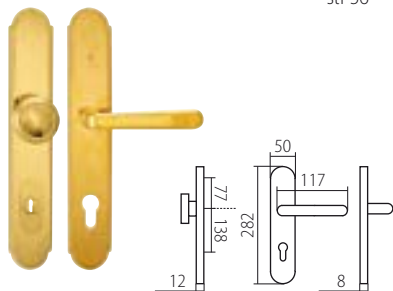

str 13

Z titánu

ALT WIEN HTSI W3 DEF

str 56

VZORKOVÝ PANEL

PRO OBJEDNÁNÍ KONTAKTUJTE OBCHODNÍHO ZÁSTUPCE

kontakty na www.twin.cz

CENA: 10900 Kč bez DPH / 13189 Kč s DPH € 389,30 bez DPH / € 467,16 s DPH