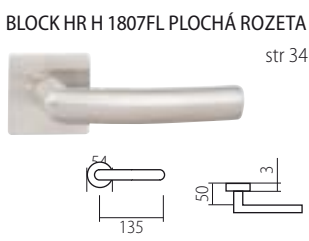

E matná nerez