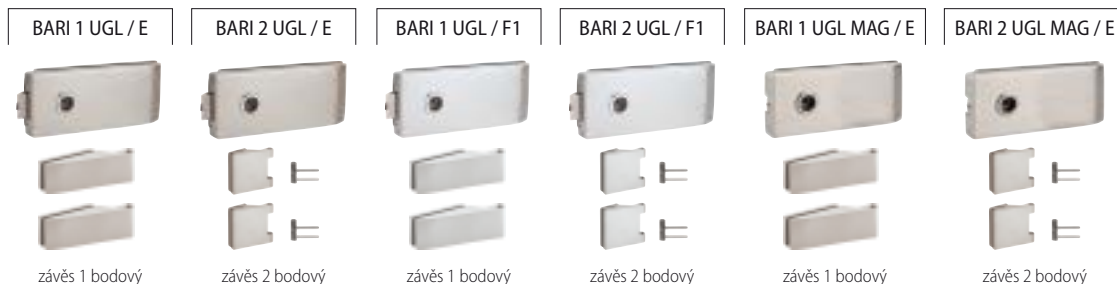

OBRÁZEK 3

Nalepíme krycí nerezovou fólii na vlepěný protikus. Montáž je hotova.

ilustrační foto s klikou GULF / E

KOVÁNÍ NA SKLO

MOŽNOSTI PROVEDENÍ

■ V ceně je možné zvolit kliku VISION, LOFT, GULF (a jiné modely na poptávku)