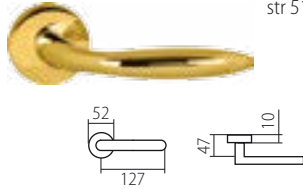

NICOL P 401
str 51