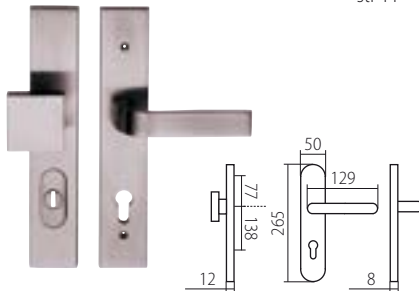

EIDOS HTSI DEF

str 11