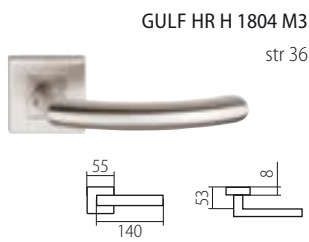

E matná nerez