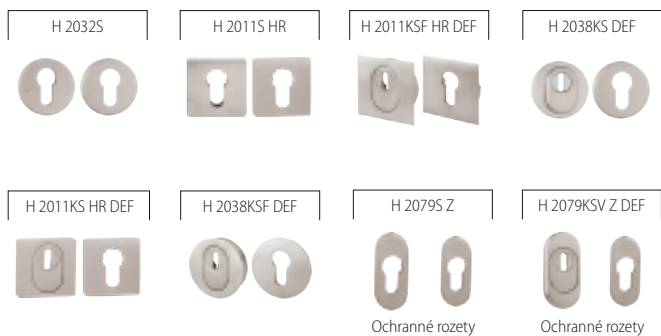

BEZPEČNOSTNÍ ROZETY

CYLINDRICKÉ VLOŽKY

BEZPEČNOSTNÍ VLOŽKY

STAVEBNÍ VLOŽKY

DVEŘNÍ ZARÁŽKY

■ DOPRODEJ

CENÍK

		bez DPH	s DPH	bez DPH	s DPH
E					
H 2032S	PÁR	416 Kč	503 Kč	€ 14,90	€ 17,88
H 2038KS DEF	PÁR	926 Kč	1120 Kč	€ 33,10	€ 39,72
H 2011S HR	PÁR	833 Kč	1008 Kč	€ 29,80	€ 35,76
H 2011KS HR DEF	PÁR	1342 Kč	1624 Kč	€ 48,00	€ 57,60
H 2079S Z	PÁR	712 Kč	862 Kč	€ 25,50	€ 30,60
H 2079KSV Z DEF	PÁR	1041 Kč	1260 Kč	€ 37,20	€ 44,64
H 2011KSF HR DEF zapuštěná	PÁR	1533 Kč	1855 Kč	€ 54,80	€ 65,76
H 2038KSF DEF zapuštěná	PÁR	1446 Kč	1750 Kč	€ 51,70	€ 62,04

		NI-SAT / A-SAT			
VSP 01 30/35	BT4	1947 Kč	2356 Kč	€ 69,60	€ 83,52
AZP 01 30/35	BT3	926 Kč	1120 Kč	€ 33,10	€ 39,72
AZP 01 40/50	BT3	1123 Kč	1359 Kč	€ 40,20	€ 48,24
AZP 01 45/45	BT3	1123 Kč	1359 Kč	€ 40,20	€ 48,24
AZP 04 30/35 S KNOFLÍKEM	BT3	1397 Kč	1690 Kč	€ 49,90	€ 59,88
ECO 01 30/35		462 Kč	559 Kč	€ 16,50	€ 19,80
		NI-SAT			
C 2000 30/35	BT3	456 Kč	552 Kč	€ 16,30	€ 19,56
		NI-SAT / ABR			
ELIS 30/35		171 Kč	207 Kč	€ 6,20	€ 7,44

Zaměření cylindrické vložky:

Velikost cylindrické vložky se měří vždy od osy zámku (záleží na místě osazení zámku ve dveřním křídle – osa bývá v místě, kde je šroub pro upevnění cylindrické vložky a nemusí být vždy osou dveřního křídla).

Je potřeba k těmto rozměrům přičíst i tloušťky štitků kování. Na každou stranu zvlášť. Výsledek nám potom stačí přiložit k objednávce a my podle toho budeme schopni určit nejbližší rozměr požadované vložky.

G 1001	F1-SAT F9 A NI-SAT F4	210 Kč	254 Kč	€ 7,50	€ 9,00
P 1001	CH-SAT NI-SAT	312 Kč	378 Kč	€ 11,20	€ 13,44
P 541	A ABR CH CH-SAT NI-SAT	110 Kč	133 Kč	€ 4,00	€ 4,80
PODLAHOVÁ ZARÁŽKA VL 442081	E	273 Kč	330 Kč	€ 9,80	€ 11,76
PODLAHOVÁ ZARÁŽKA VL 442090	E	240 Kč	290 Kč	€ 8,60	€ 10,32
ZARÁŽKA H 3689 na podlahu	E	277 Kč	335 Kč	€ 9,90	€ 11,88
ZARÁŽKA L 1183 na podlahu	E	352 Kč	426 Kč	€ 12,60	€ 15,12
ZARÁŽKA P 1005 na stěnu	A	330 Kč	399 Kč	€ 11,80	€ 14,16
ZARÁŽKA P 1005 na stěnu	NI-SAT	392 Kč	474 Kč	€ 14,00	€ 16,80
ZARÁŽKA VL 1005 na stěnu	CH	359 Kč	434 Kč	€ 12,90	€ 15,48
ZARÁŽKA VL 35893 na podlahu	E	248 Kč	300 Kč	€ 8,90	€ 10,68
ZARÁŽKA VL 35895 na podlahu	E	328 Kč	397 Kč	€ 11,80	€ 14,16
ZARÁŽKA H 3687 na stěnu	E	341 Kč	413 Kč	€ 12,20	€ 14,64
ZARÁŽKA VL 35896 na stěnu	E	366 Kč	443 Kč	€ 13,10	€ 15,72
PODLAHOVÁ ZARÁŽKA VL 442075	E	258 Kč	312 Kč	€ 9,30	€ 11,16