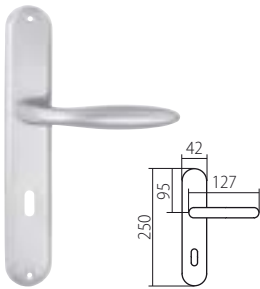

NICOL P 400
str 51