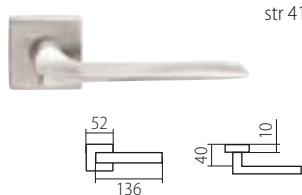

STREET P 280 HR

VISION HR H 1802S

str 41