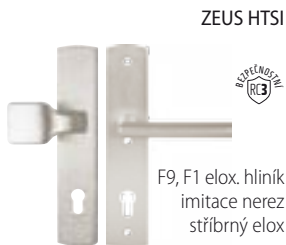

BEZPEČNOSTNÍ