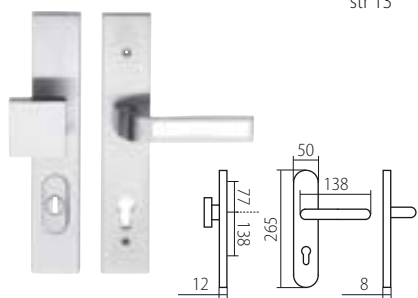

DAVID HTSI 4500 BRAVO DEF

str 13