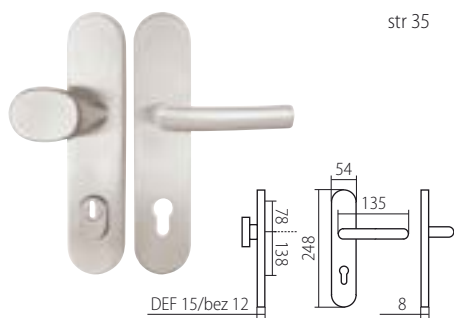

COLUMBUS H 2087KS LOFT DEF

PŘEHLED MODELŮ KOVÁNÍ DLE POVRCHŮ

COLUMBUS BLOCK H 2087 KS DEF

str 35