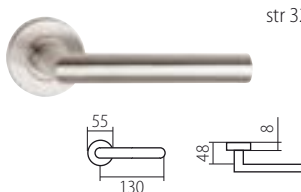

PŘEHLED MODELŮ KOVÁNÍ DLE POVRCHŮ

str 40

str 41

str 41

str 40

str 32

str 32

str 32

str 37

str 37

str 34

str 34

str 44

str 36

str 36

str 36

str 42

str 42

str 44

str 45

str 45

str 41

str 43

str 43

str 43

str 32

str 32

str 32

str 32