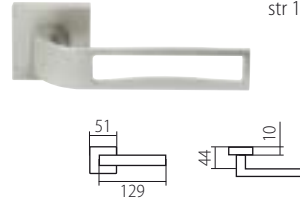

VISTA P 639 HR
str 13