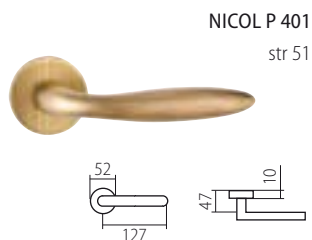

ABR mosaz patina lakovaná