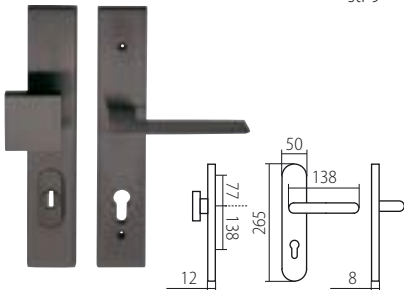

BLADE HTSI DEF

XR-I inox chortitan

str 9