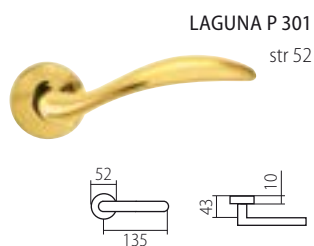

PŘEHLED MODELŮ KOVÁNÍ DLE POVRCHŮ

A mosaz leštěná lakovaná