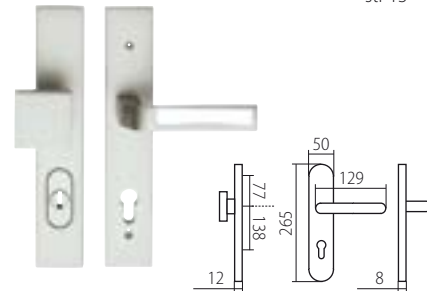

str 13

Z titánu

ALT WIEN HTSI W3 DEF

str 56

VZORKOVÝ PANEL

PRO OBJEDNÁNÍ KONTAKTUJTE OBCHODNÍHO ZÁSTUPCE

kontakty na www.twin.cz

CENA: 10900 Kč bez DPH / 13189 Kč s DPH € 389,30 bez DPH / € 467,16 s DPH