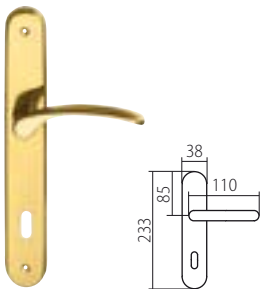

ELIZABETH BA 1680
str 60

OTZI BA Z1420
str 53

SKONTO P 941
str 50

PŘEHLED MODELŮ KOVÁNÍ DLE POVRCHŮ

ABR mosaz patina lakovaná	<p>ALT WIEN PW 3000 str 56</p>	<p>AMADEUS BA 1360 str 59</p>	<p>ELEGANT BA 1220 str 57</p>	<p>ELIZABETH BA 1680 str 60</p>	
	<p>OTZI BA Z1420 str 53</p>	<p>SKONTO P 940 str 50</p>	<p>LAGUNA P 300 str 52</p>	<p>NICOL P 400 str 51</p>	
	AN antik	<p>APOLLO P 110 str 58</p>	A-SAT mosaz matná lakovaná	<p>ALT WIEN PW 3000 str 56</p>	<p>ELEGANT BA 1220 str 57</p>
		<p>APOLLO P 110 str 58</p>		<p>ELEGANT BA 1220 str 57</p>	
	CP černá patina	<p>APOLLO P 110 str 58</p>			
		<p>APOLLO P 110 str 58</p>			
	E matná nerez	<p>UFO VL 36300 str 43</p>	<p>UFO H 1801KU str 43</p>	<p>VISION VL 36360 str 33</p>	<p>VISION H 1802KU str 33</p>