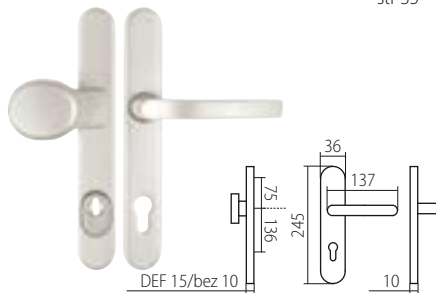

HARMONIA HTSI DEF
str 35

HARMONIA ROZMĚRY

* Tloušťka štítu s DEF 15mm, bez DEF 12mm
Prostor pro cylindr. vložku v překrytce DEF 12-18mm

F9 elox barva nerez

HARMONIA HTSI DEF
str 35

KLEOPATRA DEF
str 35

ZEUS CARLA HTSI DEF
str 38