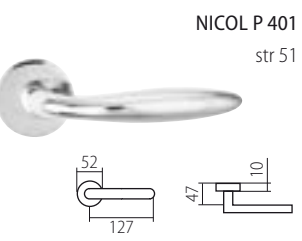

CH lesklý chrom