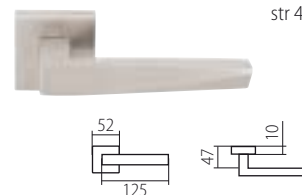

VICTORY H 1864 HR

ALA H 1290 M3

str 40