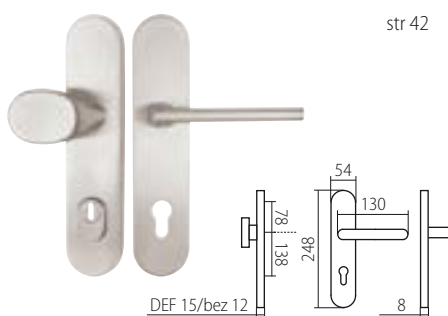

DEF 15/bez 12

str 42