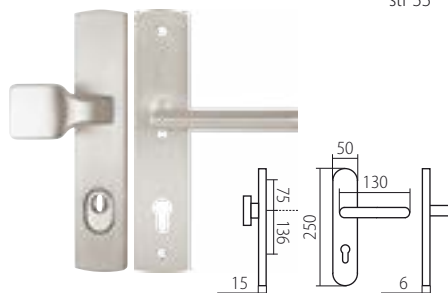

ZEUS HTSI DEF
str 33