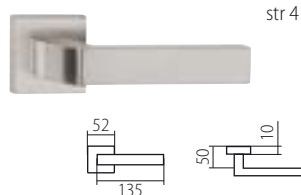

TESSERA H 1681S HR

VISION HR H 1802FL PLOCHÁ ROZETA

str 41