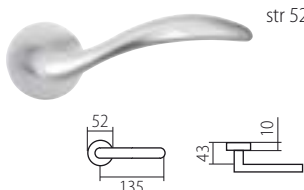

NICOL P 401

str 52