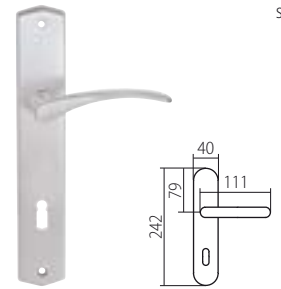

MORON BA 1180
str 54