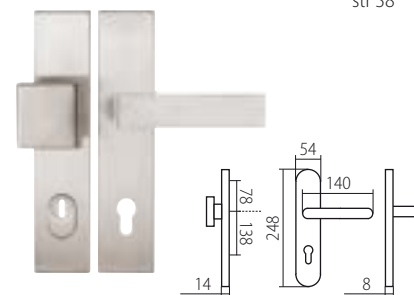

COLUMBUS VISION HR H 2094 KS DEF

str 38