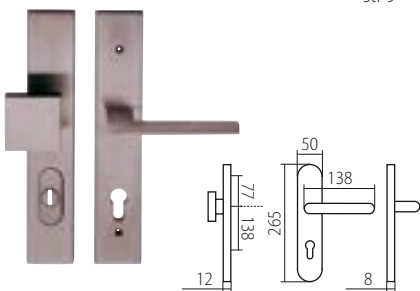

VISTA HTSI DEF

PŘEHLED MODELŮ KOVÁNÍ DLE POVRCHŮ

XR-T inox chortitan

BLADE HTSI DEF

str 9