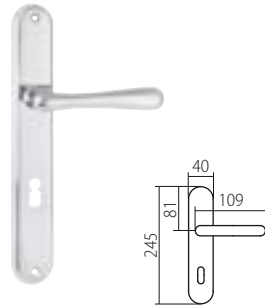

ELEGANT BA 1220
str 57