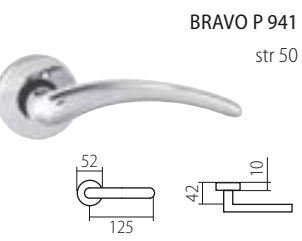

CH lesklý chrom