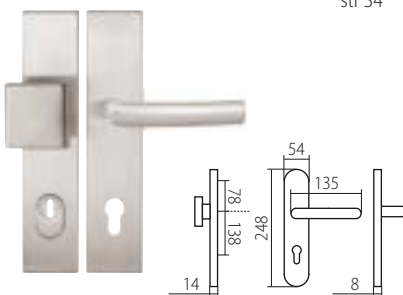

COLUMBUS KLESO HR H 2094 KS DEF

str 34