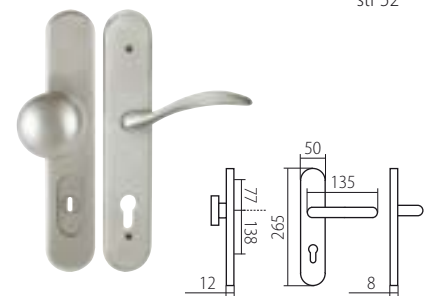

PŘEHLED MODELŮ KOVÁNÍ DLE POVRCHŮ

CH-SAT matný chrom

str 51

str 25

str 49

str 9

str 11

str 17

str 15

str 37

str 50

str 43

str 23

str 52

str 51

str 25

XR inox chrom