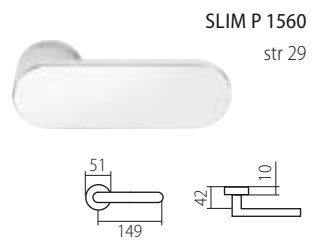

CH lesklý chrom