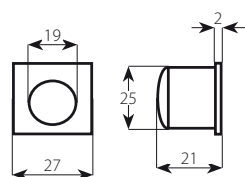

ROZMĚRY (mm)

ROZMĚRY