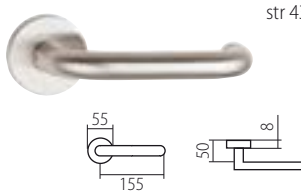

VISION H 1802 M FS

str 43