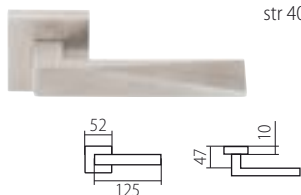

VISION HR H 1802 M3

PŘEHLED MODELŮ KOVÁNÍ DLE POVRCHŮ

ROYAL H 1864 HR

str 40