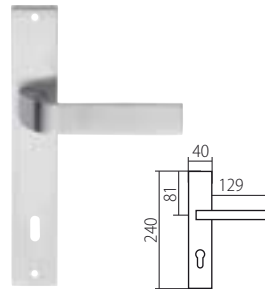

EIDOS QS HR
str 11