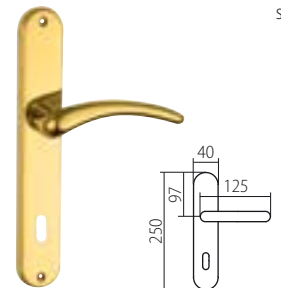

SKONTO P 940
str 50