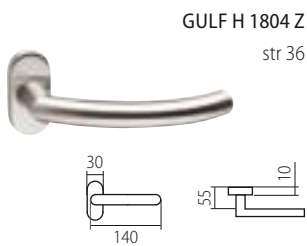

PŘEHLED MODELŮ KOVÁNÍ DLE POVRCHŮ

E matná nerez