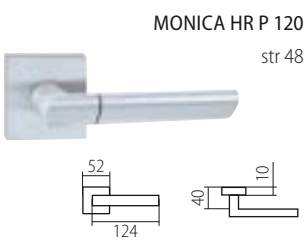

CH-P chrom perla