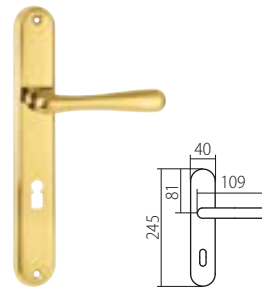

ELIZABETH BA 1680
str 60

OTZI BA Z1420
str 53

SKONTO P 941
str 50

PŘEHLED MODELŮ KOVÁNÍ DLE POVRCHŮ

ABR mosaz patina lakovaná	<p>ALT WIEN PW 3000 str 56</p>	<p>AMADEUS BA 1360 str 59</p>	<p>ELEGANT BA 1220 str 57</p>	<p>ELIZABETH BA 1680 str 60</p>	
	<p>OTZI BA Z1420 str 53</p>	<p>SKONTO P 940 str 50</p>	<p>LAGUNA P 300 str 52</p>	<p>NICOL P 400 str 51</p>	
	AN antik	<p>APOLLO P 110 str 58</p>	A-SAT mosaz matná lakovaná	<p>ALT WIEN PW 3000 str 56</p>	<p>ELEGANT BA 1220 str 57</p>
		<p>APOLLO P 110 str 58</p>		<p>ELEGANT BA 1220 str 57</p>	
	CP černá patina	<p>APOLLO P 110 str 58</p>			
		<p>APOLLO P 110 str 58</p>			
	E matná nerez	<p>UFO VL 36300 str 43</p>	<p>UFO H 1801KU str 43</p>	<p>VISION VL 36360 str 33</p>	<p>VISION H 1802KU str 33</p>