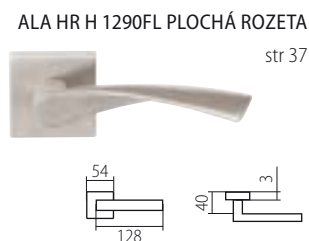

E matná nerez