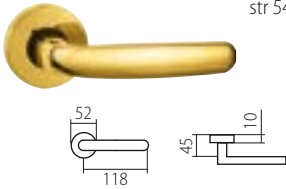

EASY P 201
str 54