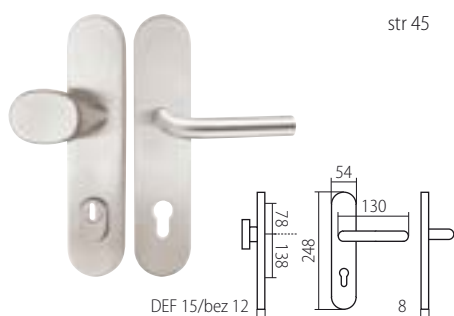

DEF 15/bez 12

str 45