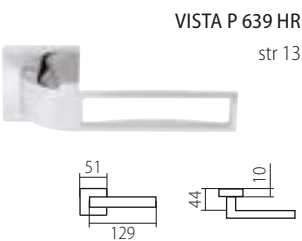

CH lesklý chrom