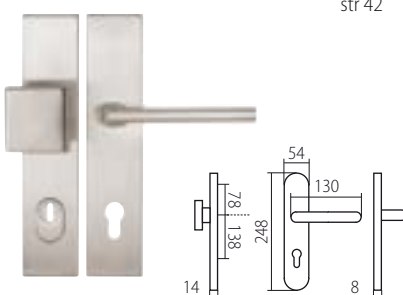

PŘEHLED MODELŮ KOVÁNÍ DLE POVRCHŮ

A mosaz leštěná lakovaná

str 56

str 57

str 56

str 50

str 57

ABR mosaz patina lakovaná

str 43

str 43

E matná nerez

str 37

E matná nerez

str 39

str 34

str 38

str 36

str 42

str 33