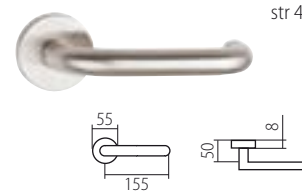

VISION H 1802FL PLOCHÁ ROZETA

str 43