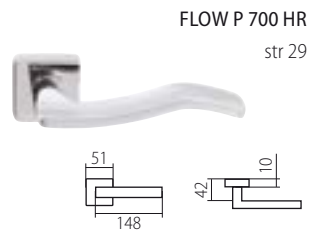

CH lesklý chrom