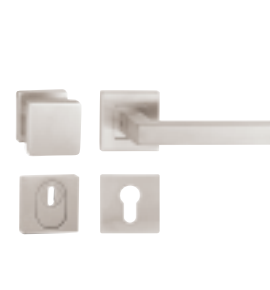

ALFA BEZPEČNOSTNÍ ROZETA DEF

str 39