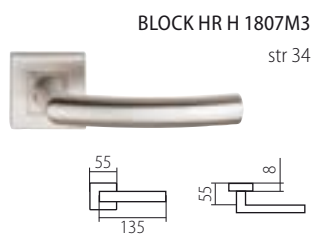

E matná nerez