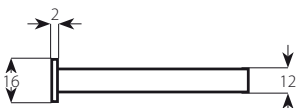

ROZMĚRY (mm)

ROZMĚRY