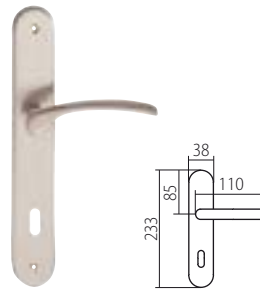

OTZI BA Z1420
str 53