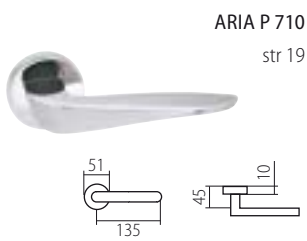

CH lesklý chrom