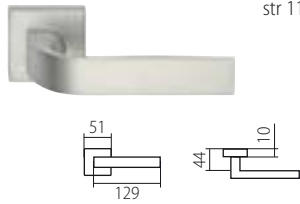

EIDOS Q 03 HR
str 11