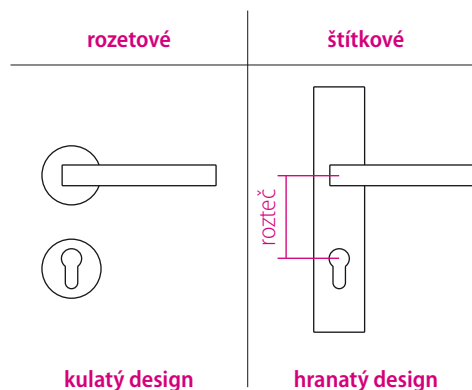

Na kování je poskytována záruka 24 měsíců. Záruka se vztahuje na výrobní vady výrobku, vady materiálu, dle obchodního zákoníku dané země.

Firma TWIN poskytuje mimo standardní 24měsíční záruku také zvýšenou záruku **3 roky***** (zvýšená odolnost proti mechanickému poškození povrchové úpravy při běžném provozu), **5 let**** (záruka se vztahuje na materiál /ocel-středně legovaná ocel/ proti korozi) a **10 a 15 let*** (zvýšená odolnost proti mechanickému poškození povrchové úpravy při běžném používání).

2. KROK – tvar kování

Interiérové kování dělíme do dvou základních skupin - **rozetové** a **štítkové**.

Tyto varianty se liší pouze svým designem, jejich funkčnost je shodná.

! Rozteč – U štítkového kování je před nákupem nutné znát **rozteč** neboli vzdálenost mezi středem otvoru pro kliku a středem horní (kulaté) části otvoru pro klíč. Šablonu pro změření rozteče naleznete v zadní části katalogu.

Kování máte na výběr v **hranatém** nebo **kulatém** designu.

3. KROK – způsob zamykání

V katalogu se setkáte s několika zkratkami, které označují, v jakém provedení lze dané kování zakoupit. Provedení vybírejte pečlivě s ohledem na to, na jaké dveře budete kování umísťovat – interiérové nebo bezpečnostní dveře. **Zkratky označují typ zámku:**