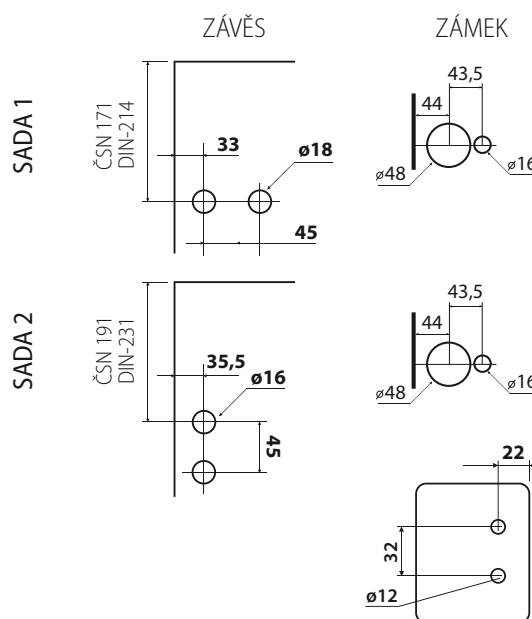

DOPLŇKY

TECHNICKÉ VÝKRESY

QUATRO, CREATIVE, BARI, KLASIK

technický výkres
PROTIKUS ke kování sklo

ARCO

technický výkres
PROTIKUS ke kování sklo

MINIMAL

Kování pro posuvné skleněné, nebo dřevěné dveře