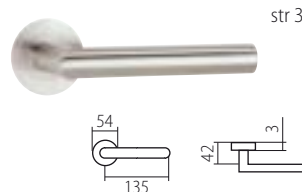

VISION H 1802 M4

str 32

VISION H 1802 M FS

str 32

VISION H 1802FL PLOCHÁ ROZETA

str 32

PŘEHLED MODELŮ KOVÁNÍ DLE POVRCHŮ

E matná nerez