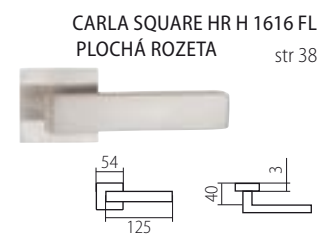

E matná nerez