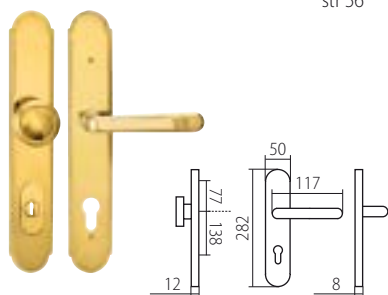

ALT WIEN HTSI W3

PŘEHLED MODELŮ KOVÁNÍ DLE POVRCHŮ

A mosaz leštěná lakovaná

ALT WIEN HTSI W3 DEF

str 56