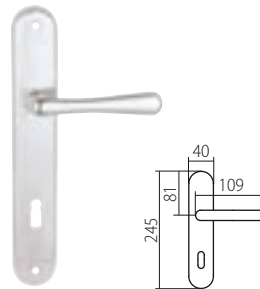

ELEGANT BA 1220
str 57