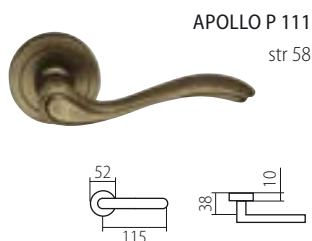

PŘEHLED MODELŮ KOVÁNÍ DLE POVRCHŮ

A mosaz leštěná lakovaná

ABR mosaz patina lakovaná

AN antik

CP černá patina

E matná nerez