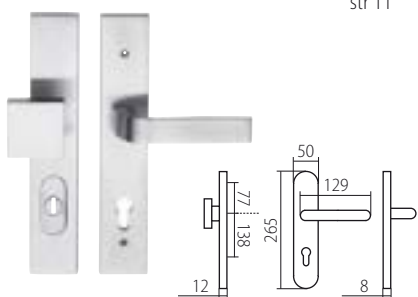

VISTA HTSI DEF

CH-SAT matný chrom

str 11