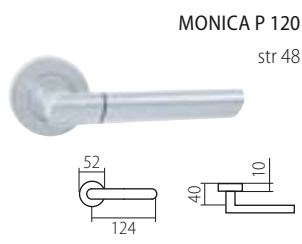

CH-P chrom perla