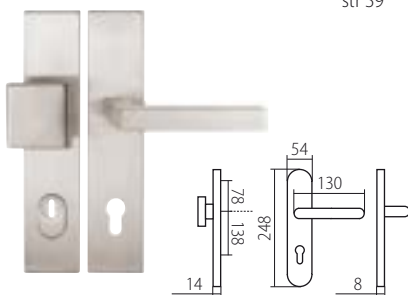

COLUMBUS GULF HR H 2094 KS DEF

E matná nerez

str 39