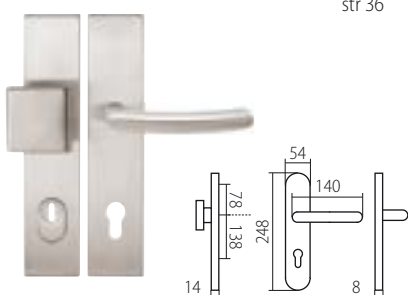

PŘEHLED MODELŮ KOVÁNÍ DLE POVRCHŮ

A mosaz leštěná lakovaná

str 56

str 57

str 56

str 50

str 57

ABR mosaz patina lakovaná

str 43

str 43

E matná nerez

str 37

E matná nerez

str 39

str 34

str 38

str 36

str 42

str 33