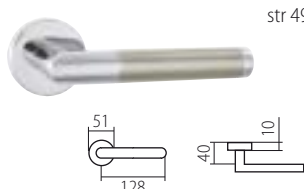

OPERA P 3071

str 25

STREET P 280 HR

str 41

LOREDANA

str 49

LN leštěná nerez

PŘEHLED MODELŮ KOVÁNÍ DLE POVRCHŮ