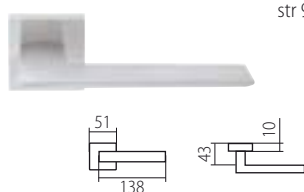

BLADE P 1500 HR

INNER P 660 HR

str 9