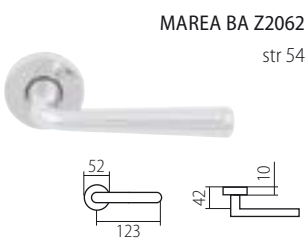

CH lesklý chrom