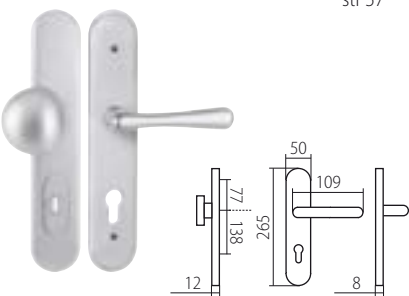

DAVID HTSI 4500 LAGUNA DEF

str 57