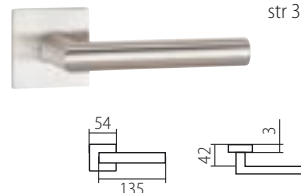

BLOCK H 1807FL PLOCHÁ ROZETA

str 32