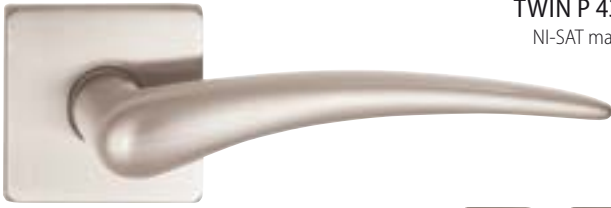

ROZETOVÉ

OKENNÍ

NOVINKA

ROZETOVÉ

CENÍK

ZÁRUKA bez DPH s DPH bez DPH s DPH

TWIN P 431 HR / NI-SAT

BB	1876 Kč	2270 Kč	€ 67,00	€ 80,40
PZ	1876 Kč	2270 Kč	€ 67,00	€ 80,40
WC	2224 Kč	2691 Kč	€ 79,50	€ 95,40
2 ROKY KPZL/R	2224 Kč	2691 Kč	€ 79,50	€ 95,40

TWIN P 431 / NI-SAT

BB	1712 Kč	2072 Kč	€ 61,20	€ 73,44
PZ	1712 Kč	2072 Kč	€ 61,20	€ 73,44
WC	2151 Kč	2603 Kč	€ 76,90	€ 92,28
2 ROKY KPZL/R	2151 Kč	2603 Kč	€ 76,90	€ 92,28

TWIN P 4311 RO / NI-SAT

OKENNÍ RO	855 Kč	1035 Kč	€ 30,60	€ 36,72
2 ROKY				

ROZETOVÉ

OKENNÍ

MONICA P 120 HR / CH-P

BB	1111 Kč	1344 Kč	€ 39,70	€ 47,64
PZ	1111 Kč	1344 Kč	€ 39,70	€ 47,64
WC	1490 Kč	1803 Kč	€ 53,30	€ 63,96
3 ROKY				

MONICA P 120 / CH-P / AKČNÍ CENA

BB	819 Kč	991 Kč	€ 29,30	€ 35,16
PZ	819 Kč	991 Kč	€ 29,30	€ 35,16
WC	1180 Kč	1428 Kč	€ 42,20	€ 50,64
3 ROKY KPZL/R	1180 Kč	1428 Kč	€ 42,20	€ 50,64

ROZETOVÉ