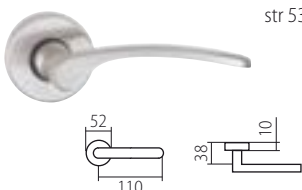

MORON BA 1182

str 53