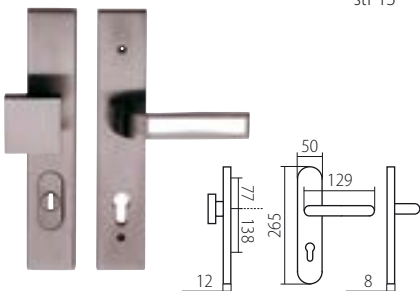

BLADE HTSI DEF

str 13