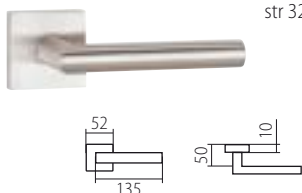

BLOCK H 1807 M3

str 32