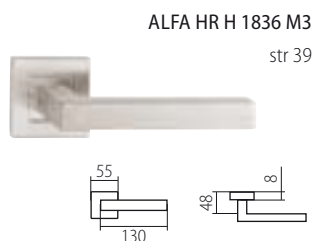

E matná nerez