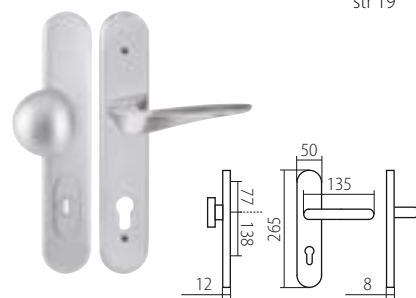

DAVID HTSI 4500 DEF

str 19